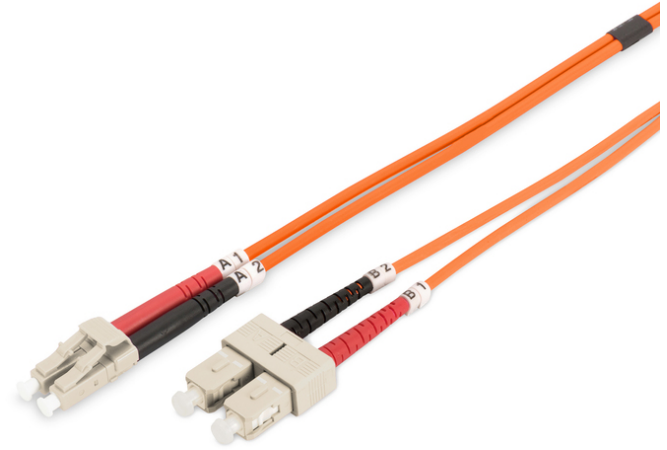

# DIGITUS Cable de conexión multimode de fibra óptica, LC/SC

DK-2532-03  
EAN 4016032249412

**FO patch cord, duplex, LC to SC MM OM2 50/125 æ, 3 m**

Cable de conexión de fibra óptica, dúplex, LC a SC,MM OM2 50/125 µ, 3 m

**Optimiza el rendimiento y la calidad de las conexiones de su red.**

- Cable Duplex
- LSOH
- Conector con férula de cerámica
- Diámetro del cable de 2 mm
- Envoltorio individual con informe de medición
- Clase de fibra: OM2

- Color del cable: naranja
- Conector 1: LC
- Conector 2: SC
- Diámetro de fibra: 50/125µ
- Embalaje: Bolsa de polietileno DIGITUS
- Gama: Cables de conexión de fibra óptica
- Manguito: bicolor
- Modo: Multimodo
- Tipo de cable: I-VH 2G50/125µ
- Longitud: 3 m

**More images:**

Part No.	DK-2532-03			
Lenght	3 m			
Cable Type	Duplex MM 50/125		OM2 LSZH	
	END A		END B	
Connector Type	LC		SC	
	0.1	0.06	0.12	0.11
Insertion Loss (dB)	31.9	31.3	33.1	35.9
Return Loss (dB)	PASS			
Q.C.				