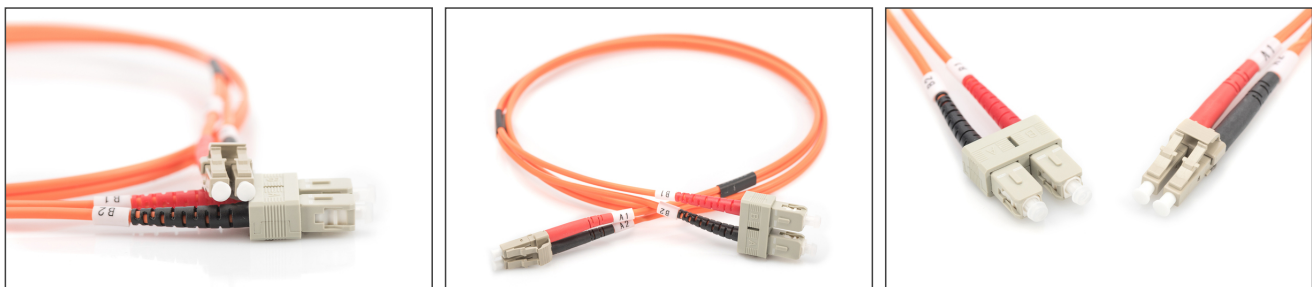

# DIGITUS Cable de conexión multimode de fibra óptica, LC/SC

DK-2532-03  
EAN 4016032249412

**FO patch cord, duplex, LC to SC MM OM2 50/125 æ, 3 m**

Cable de conexión de fibra óptica, dúplex, LC a SC,MM OM2 50/125 µ, 3 m

**Optimiza el rendimiento y la calidad de las conexiones de su red.**

- Cable Duplex
- LSOH
- Conector con férula de cerámica
- Diámetro del cable de 2 mm
- Envoltorio individual con informe de medición
- Clase de fibra: OM2

- Color del cable: naranja
- Conector 1: LC
- Conector 2: SC
- Diámetro de fibra: 50/125µ
- Embalaje: Bolsa de polietileno DIGITUS
- Gama: Cables de conexión de fibra óptica
- Manguito: bicolor
- Modo: Multimodo
- Tipo de cable: I-VH 2G50/125µ
- Longitud: 3 m

**More images:**

Part No.	DK-2532-03			
Lenght	3 m			
Cable Type	Duplex MM 50/125		OM2 LSZH	
	END A		END B	
Connector Type	LC		SC	
	0.1	0.06	0.12	0.11
Insertion Loss (dB)	31.9	31.3	33.1	35.9
Return Loss (dB)	PASS			
Q.C.				