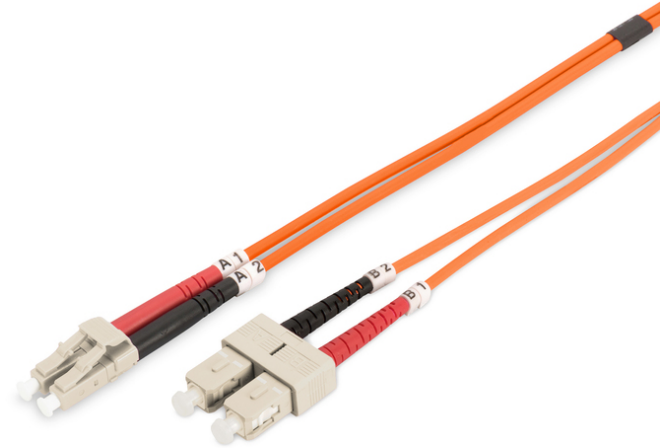

DIGITUS Cable de conexión multimode de fibra óptica, LC/SC

DK-2532-01
EAN 4016032249399

FO patch cord, duplex, LC to SC MM OM2 50/125 æ, 1 m

Cable de conexión de fibra óptica, dúplex, LC a SC,MM OM2 50/125 µ, 1 m

Optimiza el rendimiento y la calidad de las conexiones de su red.

- Cable Duplex
- LSOH
- Conector con férula de cerámica
- Diámetro del cable de 2 mm
- Envoltorio individual con informe de medición
- Clase de fibra: OM2

- Color del cable: naranja
- Conector 1: LC
- Conector 2: SC
- Diámetro de fibra: 50/125µ
- Embalaje: Bolsa de polietileno DIGITUS
- Gama: Cables de conexión de fibra óptica
- Manguito: bicolor
- Modo: Multimodo
- Tipo de cable: I-VH 2G50/125µ
- Longitud: 1 m

More images:

Part No.	DK-2532-01			
Lenght	1 m			
Cable Type	Duplex MM 50/125		OM2 LSZH	
	END A		END B	
Connector Type	LC		SC	
Insertion Loss (dB)	0.1	0.06	0.12	0.11
Return Loss (dB)	31.9	31.3	33.1	35.9
Q.C.	PASS			