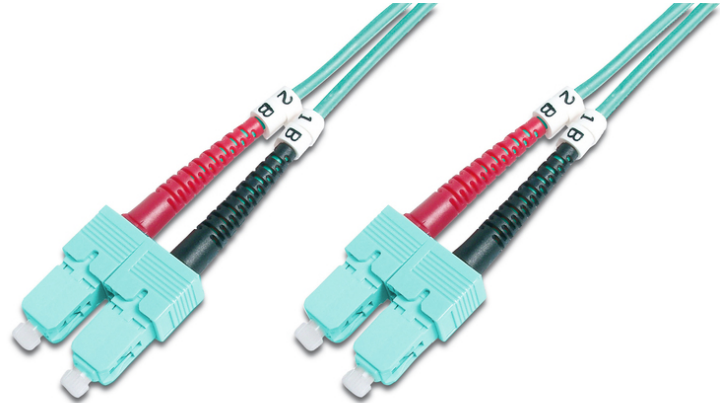

DIGITUS Cable de conexión de fibra óptica multimode OM 3, SC/SC

DK-2522-10/3
EAN 4016032248729

FO patch cord, duplex, SC to SC MM OM3 50/125 æ, 10 m

Cable de interconexión de fibra óptica, dúplex, SC a SC, MM OM3 50/125 µ, 10 m

Optimiza el rendimiento y la calidad de las conexiones de su red.

- Cable Duplex
- LSOH
- Conector con férula de cerámica
- Diámetro del cable de 2 mm
- Envoltorio individual con informe de medición
- Clase de fibra: OM3

- Color del cable: azul agua
- Conector 1: SC
- Conector 2: SC
- Diámetro de cable: 2 mm
- Diámetro de fibra: 50/125µ
- Embalaje: Bolsa de polietileno DIGITUS
- Gama: Cables de conexión de fibra óptica
- Manguito: bicolor
- Modo: Multimodo
- Tipo de cable: I-VH 2G50/125µ
- Longitud: 10 m

More images:

Part No.	DK-2522-10/3			
Lenght	10 m			
Cable Type	Duplex MM 50/125		OM3 LSZH	
	END A	END B		
Connector Type	SC	SC		
Insertion Loss (dB)	0.25	0.25	0.12	0.18
Return Loss (dB)	31.5	30.2	32.7	34.7
Q.C.	PASS			