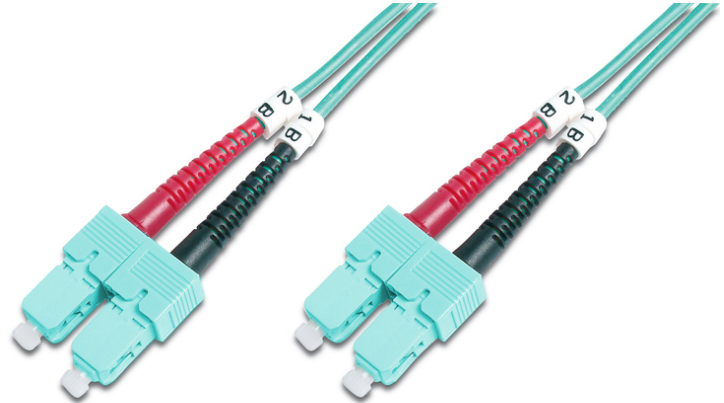

DIGITUS Cable de conexión de fibra óptica multimode OM 3, SC/SC

DK-2522-03/3
EAN 4016032248552

FO patch cord, duplex, SC to SC MM OM3 50/125 æ, 3 m

Cable de conexión de fibra óptica, dúplex, SC a SC, MM OM3 50/125 µ, 3 m

Optimiza el rendimiento y la calidad de las conexiones de su red.

- Cable Duplex
- LSOH
- Conector con férula de cerámica
- Diámetro del cable de 2 mm
- Envoltorio individual con informe de medición
- Clase de fibra: OM3

- Color del cable: azul agua
- Conector 1: SC
- Conector 2: SC
- Diámetro de cable: 2 mm
- Diámetro de fibra: 50/125µ
- Embalaje: Bolsa de polietileno DIGITUS
- Gama: Cables de conexión de fibra óptica
- Manguito: bicolor
- Modo: Multimodo
- Tipo de cable: I-VH 2G50/125µ
- Longitud: 3 m

More images:

Part No.	DK-2522-03/3			
Lenght	3 m			
Cable Type	Duplex MM 50/125		OM3 LSZH	
	END A	END B		
Connector Type	SC	SC		
Insertion Loss (dB)	0.25	0.25	0.12	0.18
Return Loss (dB)	31.5	30.2	32.7	34.7
Q.C.	PASS			