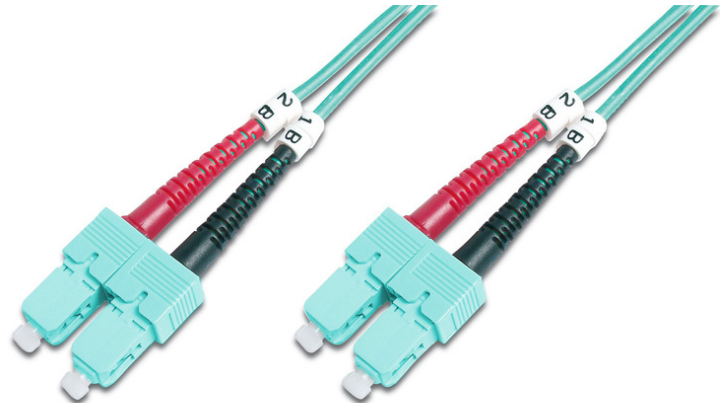

DIGITUS Cable de conexión de fibra óptica multimode OM 3, SC/SC

DK-2522-01/3
EAN 4016032248538

FO patch cord, duplex, SC to SC MM OM3 50/125 æ, 1 m

Cable de conexión de fibra óptica, dúplex, SC a SC, MM OM3 50/125 µ, 1 m

Optimiza el rendimiento y la calidad de las conexiones de su red.

- Cable Duplex
- LSOH
- Conector con férula de cerámica
- Diámetro del cable de 2 mm
- Envoltorio individual con informe de medición
- Clase de fibra: OM3

- Color del cable: azul agua
- Conector 1: SC
- Conector 2: SC
- Diámetro de cable: 2 mm
- Diámetro de fibra: 50/125µ
- Embalaje: Bolsa de polietileno DIGITUS
- Gama: Cables de conexión de fibra óptica
- Manguito: bicolor
- Modo: Multimodo
- Tipo de cable: I-VH 2G50/125µ
- Longitud: 1 m

More images:

Part No.	DK-2522-01/3			
Lenght	1 m			
Cable Type	Duplex MM 50/125		OM3 LSZH	
	END A		END B	
Connector Type	SC		SC	
Insertion Loss (dB)	0.25	0.25	0.12	0.18
Return Loss (dB)	31.5	30.2	32.7	34.7
Q.C.	PASS			