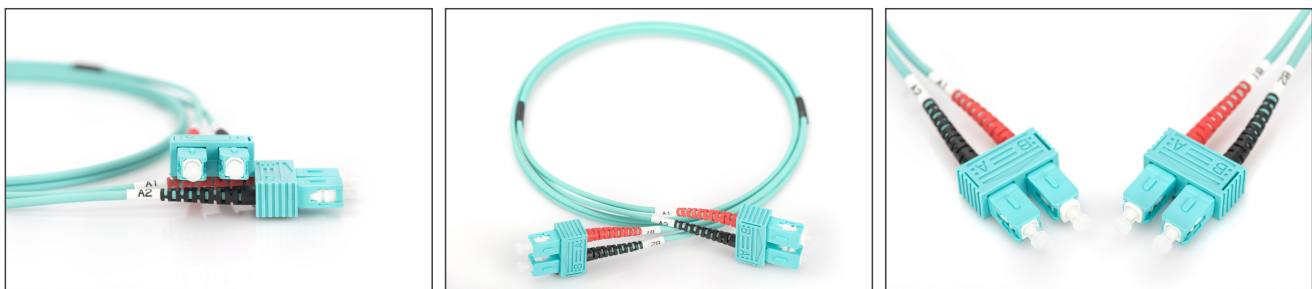

DIGITUS Cable de conexión de fibra óptica multimode OM 3, SC/SC

DK-2522-01/3
EAN 4016032248538

FO patch cord, duplex, SC to SC MM OM3 50/125 æ, 1 m

Cable de conexión de fibra óptica, dúplex, SC a SC, MM OM3 50/125 µ, 1 m

Optimiza el rendimiento y la calidad de las conexiones de su red.

- Cable Duplex
- LSOH
- Conector con férula de cerámica
- Diámetro del cable de 2 mm
- Envoltorio individual con informe de medición
- Clase de fibra: OM3

- Color del cable: azul agua
- Conector 1: SC
- Conector 2: SC
- Diámetro de cable: 2 mm
- Diámetro de fibra: 50/125µ
- Embalaje: Bolsa de polietileno DIGITUS
- Gama: Cables de conexión de fibra óptica
- Manguito: bicolor
- Modo: Multimodo
- Tipo de cable: I-VH 2G50/125µ
- Longitud: 1 m

More images:

Part No.	DK-2522-01/3			
Lenght	1 m			
Cable Type	Duplex MM 50/125		OM3 LSZH	
	END A		END B	
Connector Type	SC		SC	
Insertion Loss (dB)	0.25	0.25	0.12	0.18
Return Loss (dB)	31.5	30.2	32.7	34.7
Q.C.	PASS			