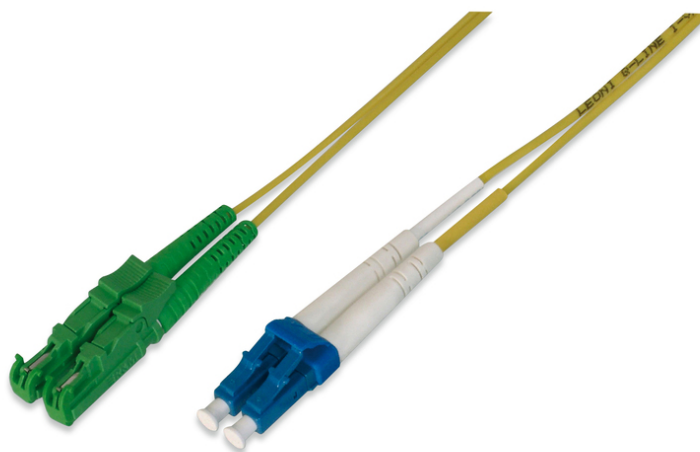

DIGITUS Cable de conexión de fibra óptica, E2000 (8° APC) a LC (UPC), modo único

AL-9E2000LC-03I
 EAN 4016032204787

FO patch cord, duplex, E2000 (APC) to LC (PC) R+M, SM OS2 09/125 æ, 3 m

DIGITUS® Professional ofrece una amplia gama de alta calidad de cables de conexión de fibra óptica. Prácticamente cualquier exigencia y petición puede ser cubierta mediante la amplia gama de diferentes tipos de cable. La gama incluye versiones en OM1, OM2, OM3 y OS2. Teniendo en cuenta la cooperación existente con los mejores proveedores de fibra, DIGITUS® garantiza cables de conexión con el máximo rendimiento y fiabilidad para su red. Cada cable tiene un envoltorio individual que contiene el informe de medición correspondiente.

Costes reducidos con calidad certificada y alto rendimiento.

- Cable Duplex
- LSOH

- Conector con férula de cerámica
- Envoltorio individual con informe de medición
- Envoltorio individual con informe de medición
- Clase de fibra: OS2
- Color del cable: amarillo
- Conector 1: E2000 (APC)
- Conector 2: LC
- Diámetro de fibra: 9/125µ
- Embalaje: Bolsa de polietileno
- Gama: Cables de conexión de fibra óptica
- Manguito: monocolor
- Modo: Monomodo
- Tipo de cable: I-VH 2E9/125µ
- Longitud: 3 m