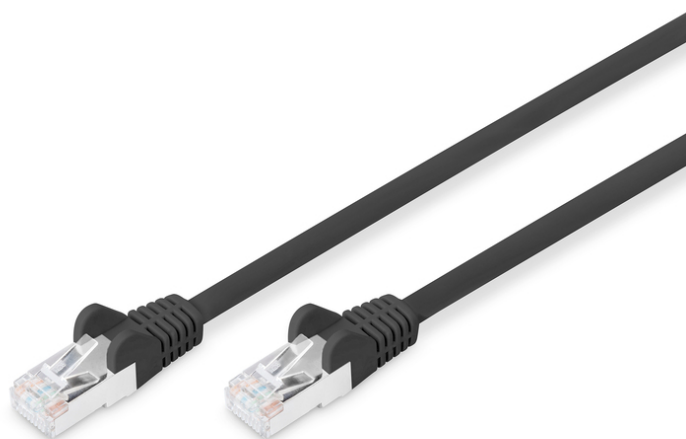

DIGITUS CAT6 S/FTP Patchkabel

DB-160144-050-S
EAN 4016032384069

Patchkabel, CAT6, RJ45 St/St, 5.0m, S-FTP, AWG 27/7, Farbe Schwarz

Die DIGITUS® Kategorie 6 Klasse E Patchkabel werden hergestellt und getestet nach dem ISO/IEC 11801 und DIN EN 50173 CAT 6 Standard. Sie garantieren, dass die Kabelinstallation der ISO & EN Channel Spezifikation entspricht und bieten eine hervorragende Leistung in der DIGITUS® CAT 6 Verkabelung. Die Leistung wurde bis 250 MHz getestet, inklusive Leistungseigenschaften wie beispielsweise dem Nebensprechen oder Übersprechen („NEXT“). Die DIGITUS® Patchkabel wurden speziell entwickelt um allen Ansprüchen in den verschiedenen Anwendungsbereichen in vollem Umfang gerecht zu werden. Jedes Kabel ist mit einer angespritzten Knickschutztülle mit Zugentlastung ausgestattet. Außerdem besitzt die Tülle einen Rasthebelschutz, welcher das Verhaken der Kabel sowie das Abbrechen des Rasthebels vom Stecker verhindert. Dieses Netzwerkabel ist z.B. für das Patchen in Netzwerkschränken geeignet. Ein weiterer Einsatzbereich ist die Verkabelung der DSL-Anlage.

Zukunftsorientierte Standards und High-End Qualität für Ihr Netzwerk

- LSZH – low smoke zero halogen
- Hauben mit Knickschutz und Zugentlastung
- Farbe Kabel: schwarz
- Farbe Anschlüsse: schwarz
- Haube: Plastik
- Sortiment: Twisted Pair Patchkabel
- Länge: 5 m
- Anschluss 1: Modular RJ45 (8/8) Stecker
- Anschluss 2: Modular RJ45 (8/8) Stecker
- Kategorie: CAT 6
- Schirmung: S-FTP, Paare in Metallfolie und Geflecht geschirmt
- Kabelaufbau: 4 x 2 AWG 27/7, Twisted Pair
- Adern Material: CU

Lieferumfang

- 1x CAT6 S/FTP Patchkabel, Länge 5 m, Farbe Schwarz

Logistische Daten						
	Anzahl (Stück)	Gewicht (kg)	Tiefe (cm)	Breite (cm)	Höhe (cm)	cm³
Karton-VPE	40	7,30	54,00	26,00	36,00	50.544,00
Innen-VPE	10	1,83	50,00	25,00	9,00	11.250,00
Einzel-VPE	1	0,18	5,00	7,50	23,50	881,25
Netto einzeln ohne VP	1	0,15	3,00	6,00	20,00	0,00