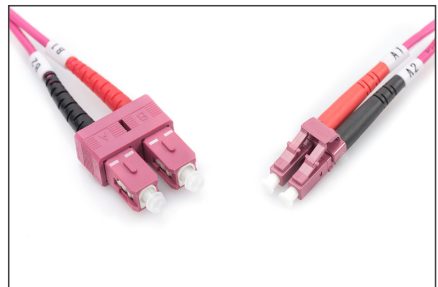

DIGITUS LWL Multimode Patchkabel, OM4, LC / SC

DK-2532-05-4
EAN 4016032308942

LWL Patchkabel, Duplex, LC zu SC MM OM4 50/125 µ, 5 m

LWL Patchkabel, Duplex, LC zu SC,MM OM4 50/125 µ, 5 m

Zukunftsorientierte Standards und High-End Qualität für Ihr Netzwerk.

- Duplex Kabel
- LSOH
- Stecker mit Keramik Ferrule
- Kabeldurchmesser 2 mm
- Einzel verpackt mit Messprotokoll
- Farbe: RAL 4003
- Anschluss 1: LC

- Anschluss 2: SC
- Art: Multimode
- Farbe Kabel: erikaviolett
- Faser Durchmesser: 50/125µ
- Faser Klasse: OM4
- Haube: zweifarbig
- Kabel Durchmesser: 2 mm
- Kabelmantel: LSOH
- Kabeltyp: I-VH 2G50/125µ
- Sortiment: Fiber Optic Patchkabel
- Verpackung: DIGITUS Polybag
- Länge: 5 m

Weitere Anwendungsbilder:

Part No.	DK-2532-05-4			
Lenght	5 m			
Cable Type	Duplex MM 50/125		OM4 LSZH	
	END A		END B	
Connector Type	LC		SC	
	0.16	0.13	0.15	0.14
Insertion Loss (dB)	41.20	39.10	38.20	42.30
Return Loss (dB)	PASS			
Q.C.	PASS			