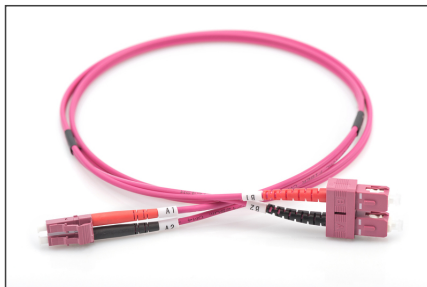

DIGITUS LWL Multimode Patchkabel, OM4, LC / SC

DK-2532-05-4
EAN 4016032308942

LWL Patchkabel, Duplex, LC zu SC MM OM4 50/125 µ, 5 m

LWL Patchkabel, Duplex, LC zu SC,MM OM4 50/125 µ, 5 m

Zukunftsorientierte Standards und High-End Qualität für Ihr Netzwerk.

- Duplex Kabel
- LSOH
- Stecker mit Keramik Ferrule
- Kabeldurchmesser 2 mm
- Einzel verpackt mit Messprotokoll
- Farbe: RAL 4003
- Anschluss 1: LC

- Anschluss 2: SC
- Art: Multimode
- Farbe Kabel: erikaviolett
- Faser Durchmesser: 50/125µ
- Faser Klasse: OM4
- Haube: zweifarbig
- Kabel Durchmesser: 2 mm
- Kabelmantel: LSOH
- Kabeltyp: I-VH 2G50/125µ
- Sortiment: Fiber Optic Patchkabel
- Verpackung: DIGITUS Polybag
- Länge: 5 m

Weitere Anwendungsbilder:

Part No.	DK-2532-05-4			
Lenght	5 m			
Cable Type	Duplex MM 50/125		OM4 LSZH	
	END A		END B	
Connector Type	LC		SC	
	0.16	0.13	0.15	0.14
Insertion Loss (dB)	41.20	39.10	38.20	42.30
Return Loss (dB)	PASS			
Q.C.	PASS			