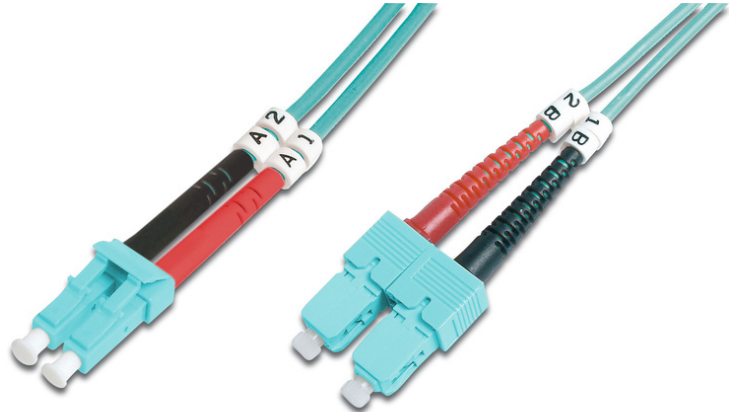

DIGITUS LWL Multimode OM 3 Patchkabel, LC / SC

DK-2532-05/3
EAN 4016032249603

LWL Patchkabel, Duplex, LC zu SC MM OM3 50/125 µ, 5 m

LWL Patchkabel, Duplex, LC zu SC,MM OM3 50/125 µ, 5 m

Zukunftsorientierte Standards und High-End Qualität für Ihr Netzwerk.

- Duplex Kabel
- LSOH
- Stecker mit Keramik Ferrule
- Kabeldurchmesser 2 mm
- Einzeln verpackt mit Messprotokoll
- Anschluss 1: LC

- Anschluss 2: SC
- Art: Multimode
- Farbe Kabel: türkis
- Faser Durchmesser: 50/125µ
- Faser Klasse: OM3
- Haube: zweifarbig
- Kabel Durchmesser: 2 mm
- Kabeltyp: I-VH 2G50/125µ
- Sortiment: Fiber Optic Patchkabel
- Verpackung: DIGITUS Polybag
- Länge: 5 m

Weitere Anwendungsbilder:

Part No.	DK-2532-05/3			
Lenght	5 m			
Cable Type	Duplex MM 50/125		OM3 LSZH	
	END A		END B	
Connector Type	LC		SC	
	0.17	0.1	0.14	0.08
Insertion Loss (dB)	32.2	39.2	34.9	35.3
Return Loss (dB)	PASS			
Q.C.				