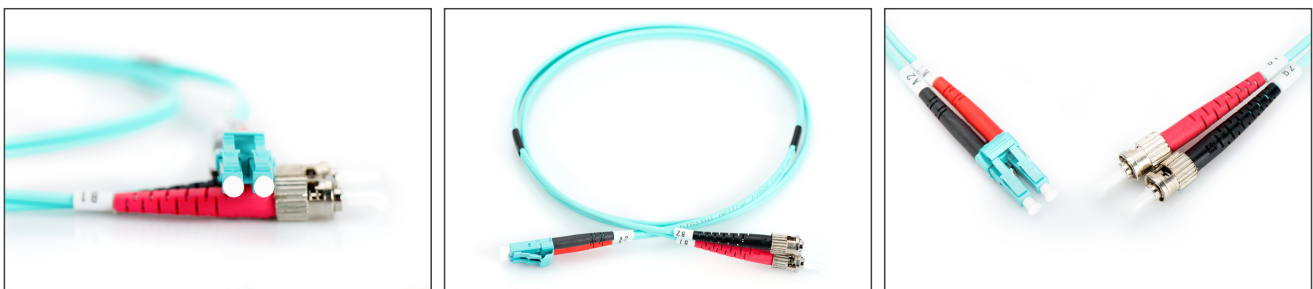

DIGITUS LWL Multimode OM 3 Patchkabel, LC / ST

DK-2531-01/3
EAN 4016032249276

LWL Patchkabel, Duplex, LC zu ST MM OM3 50/125 µ, 1 m

LWL Patchkabel, Duplex, LC zu ST,MM OM3 50/125 µ, 1 m

Zukunftsorientierte Standards und High-End Qualität für Ihr Netzwerk.

- Duplex Kabel
- LSOH
- Stecker mit Keramik Ferrule
- Kabeldurchmesser 2mm
- Einzeln verpackt mit Messprotokoll
- Anschluss 1: LC

- Anschluss 2: ST
- Art: Multimode
- Farbe Kabel: türkis
- Faser Durchmesser: 50/125µ
- Faser Klasse: OM3
- Haube: zweifarbig
- Kabel Durchmesser: 2 mm
- Kabeltyp: I-VH 2G50/125µ
- Sortiment: Fiber Optic Patchkabel
- Verpackung: DIGITUS Polybag
- Länge: 1 m

Weitere Anwendungsbilder:

Part No.	DK-2531-01/3			
Lenght	1 m			
Cable Type	Duplex MM 50/125		OM3 LSZH	
	END A		END B	
Connector Type	LC		ST	
	LC		ST	
Insertion Loss (dB)	0.15	0.16	0.06	0.06
Return Loss (dB)	32.2	36.6	33.6	37
Q.C.	PASS			