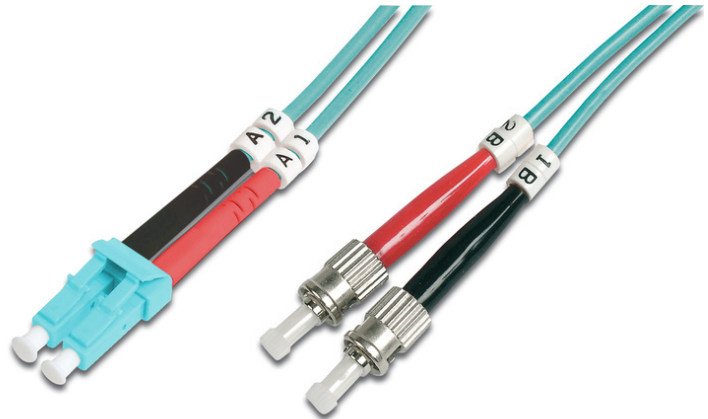

DIGITUS LWL Multimode OM 3 Patchkabel, LC / ST

DK-2531-01/3
EAN 4016032249276

LWL Patchkabel, Duplex, LC zu ST MM OM3 50/125 µ, 1 m

LWL Patchkabel, Duplex, LC zu ST,MM OM3 50/125 µ, 1 m

Zukunftsorientierte Standards und High-End Qualität für Ihr Netzwerk.

- Duplex Kabel
- LSOH
- Stecker mit Keramik Ferrule
- Kabeldurchmesser 2mm
- Einzeln verpackt mit Messprotokoll
- Anschluss 1: LC

- Anschluss 2: ST
- Art: Multimode
- Farbe Kabel: türkis
- Faser Durchmesser: 50/125µ
- Faser Klasse: OM3
- Haube: zweifarbig
- Kabel Durchmesser: 2 mm
- Kabeltyp: I-VH 2G50/125µ
- Sortiment: Fiber Optic Patchkabel
- Verpackung: DIGITUS Polybag
- Länge: 1 m

Weitere Anwendungsbilder:

Part No.	DK-2531-01/3			
Lenght	1 m			
Cable Type	Duplex MM 50/125		OM3 LSZH	
	END A		END B	
Connector Type	LC		ST	
	LC		ST	
Insertion Loss (dB)	0.15	0.16	0.06	0.06
Return Loss (dB)	32.2	36.6	33.6	37
Q.C.	PASS			