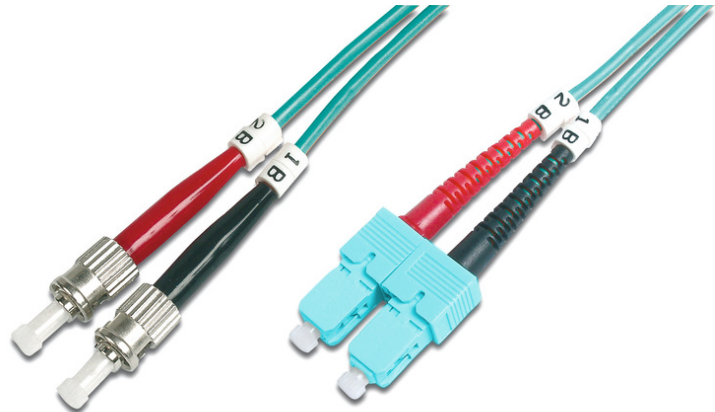

DIGITUS LWL Multimode OM 3 Patchkabel, ST / SC

DK-2512-01/3
EAN 4016032248972

LWL Patchkabel, Duplex, ST zu SC MM OM3 50/125 μ , 1 m

LWL Patchkabel, Duplex, ST zu SC,MM OM3 50/125 μ , 1 m

Zukunftsorientierte Standards und High-End Qualität für Ihr Netzwerk.

- Duplex Kabel
- LSOH
- Stecker mit Keramik Ferrule
- Kabeldurchmesser 2 mm
- Einzeln verpackt mit Messprotokoll
- Anschluss 1: ST

- Anschluss 2: SC
- Art: Multimode
- Farbe Kabel: türkis
- Faser Durchmesser: 50/125 μ
- Faser Klasse: OM3
- Haube: zweifarbig
- Kabel Durchmesser: 2 mm
- Kabeltyp: I-VH 2G50/125 μ
- Sortiment: Fiber Optic Patchkabel
- Verpackung: DIGITUS Polybag
- Länge: 1 m

Weitere Anwendungsbilder:

Part No.	DK-2512-01/3			
Lenght	1 m			
Cable Type	Duplex MM 50/125		OM3 LSZH	
	END A		END B	
Connector Type	ST		SC	
Insertion Loss (dB)	0.17	0.10	0.15	0.11
Return Loss (dB)	39.8	38.0	39.2	35.2
Q.C.	PASS			