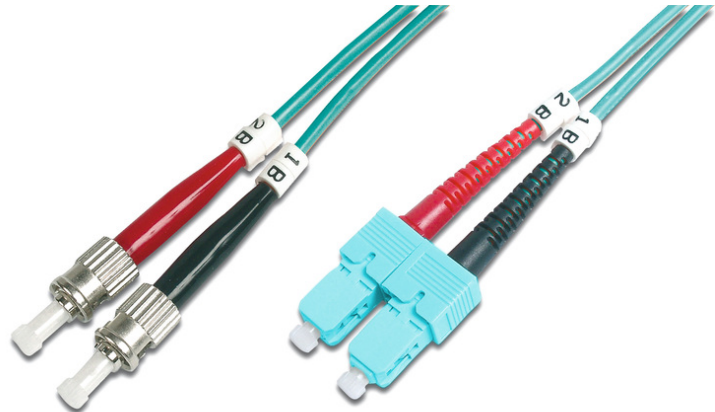

DIGITUS LWL Multimode OM 3 Patchkabel, ST / SC

DK-2512-01/3
EAN 4016032248972

LWL Patchkabel, Duplex, ST zu SC MM OM3 50/125 µ, 1 m

LWL Patchkabel, Duplex, ST zu SC,MM OM3 50/125 µ, 1 m

Zukunftsorientierte Standards und High-End Qualität für Ihr Netzwerk.

- Duplex Kabel
- LSOH
- Stecker mit Keramik Ferrule
- Kabeldurchmesser 2 mm
- Einzeln verpackt mit Messprotokoll
- Anschluss 1: ST

- Anschluss 2: SC
- Art: Multimode
- Farbe Kabel: türkis
- Faser Durchmesser: 50/125µ
- Faser Klasse: OM3
- Haube: zweifarbig
- Kabel Durchmesser: 2 mm
- Kabeltyp: I-VH 2G50/125µ
- Sortiment: Fiber Optic Patchkabel
- Verpackung: DIGITUS Polybag
- Länge: 1 m

Weitere Anwendungsbilder:

Part No.	DK-2512-01/3			
Lenght	1 m			
Cable Type	Duplex MM 50/125		OM3 LSZH	
	END A		END B	
Connector Type	ST		SC	
Insertion Loss (dB)	0.17	0.10	0.15	0.11
Return Loss (dB)	39.8	38.0	39.2	35.2
Q.C.	PASS			