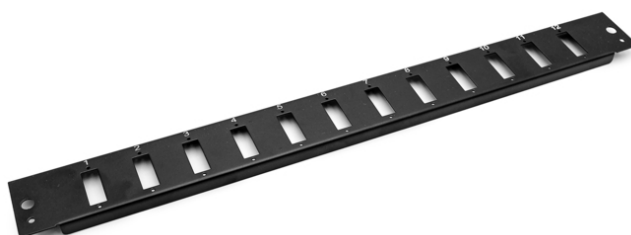

DIGITUS Płyta czołowa do światłowodowego panelu krosowego 12x SC duplex 1U (do DN-96200-BL-P czarna)

DN-96201-BL-P
EAN 5907772595374

Płyta czołowa do światłowodowego panelu krosowego(DN-96200-BL-P) 12x SC duplex 1U czarny

Panel przedni firmy DIGITUS® został zaprojektowany dla podstawowej obudowy DN-96200-BL-P. Panel ten można w łatwy sposób zamontować za pomocą materiału mocującego dostarczonego wraz z obudową.