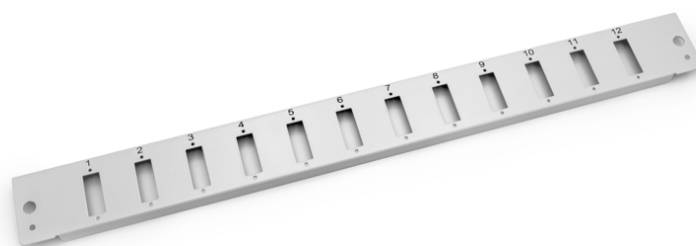

## DIGITUS Płyta czołowa do światłowodowego panelu krosowego 12x SC duplex 1U (do DN-96200-P)

DN-96201-P  
EAN 5907772595367

Płyta czołowa do światłowodowego panelu krosowego(DN-96200-P) 12x SC duplex 1U szary

Panel przedni firmy DIGITUS® został zaprojektowany dla podstawowej obudowy DN-96200-P. Panel ten można w łatwy sposób zamontować za pomocą materiału mocującego dostarczonego wraz z obudową.