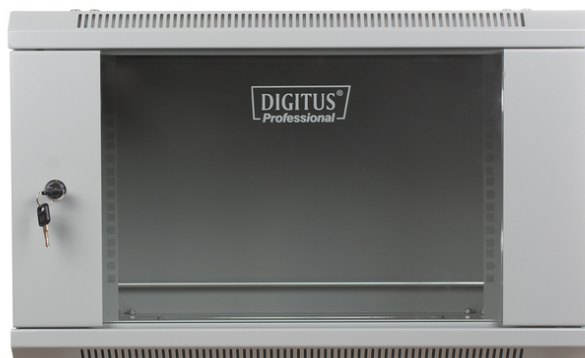

DIGITUS Szafa sieciowa wisząca 19" 6U rack 600x450, drzwi szyba, szary, niedzielona, niezłożona, 60kg

DN-WU19 06U/450
EAN 5907772595015

Szafa sieciowa wisząca 19" 6U rack 600x450, drzwi szyba, szary, niedzielona, niezłożona, 60kg

Wiszące szafy sieciowe Digitus posiadają wytrzymałą konstrukcję z blachy stalowej. Panele boczne są demontowalne, a montaż ścienny jest prosty i szybki. Ze względu na swoją elastyczność rozwiązań, szafy te są idealne do wszystkich aktualnych zastosowań w IT i telekomunikacji.

- Drzwi przednie: Drzwi szklane, pojedyncze

- Głębokość: 450 mm
- Kolor: Jasnoszary, RAL 7035
- Nośność: 60 kg
- Szerokość: 600 mm
- Typ szafy: Szafa wisząca
- Wysokość [U]: 6
- Stopień ochrony IP: IP20
- Zmontowana: nie