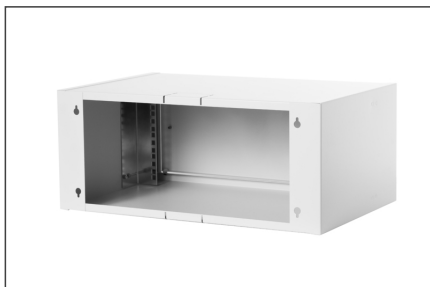

Więcej zdjęć

Safety notes

- Należy zapewnić odpowiednią wentylację, aby zapobiec przegrzaniu zainstalowanych urządzeń.
- Szafy sieciowe nie powinny być przepełnione, a otwory wentylacyjne nie mogą być zablokowane.
- Kable powinny być ułożone starannie i uporządkowane w kanałach kablowych lub korytkach.
- Używaj urządzeń przeciwprzepięciowych, aby chronić wrażliwe urządzenia przed skokami napięcia lub uderzeniami piorunów.
- Należy unikać wilgoci lub zamoczenia, przestrzegając odpowiedniego stopnia ochrony IP.
- Upewnij się, że obudowa i używane urządzenia są prawidłowo uziemione.
- W regionach, w których często występują burze, profesjonalna ochrona odgromowa powinna być zintegrowana z zasilaczem.
- Aby uniknąć nierównomiernego obciążenia, najcięższe urządzenia należy zawsze montować na dole obudowy.
- Podczas prac konserwacyjnych lub instalacyjnych należy odłączyć zainstalowane urządzenia od zasilania.

EU responsible person

EU based economic operator ensuring the product complies with the required regulations.

ASSMANN Electronic GmbH
Auf dem Schüffel 3
Lüdenscheid, Germany
<https://www.assmann.com>
info@assmann.com