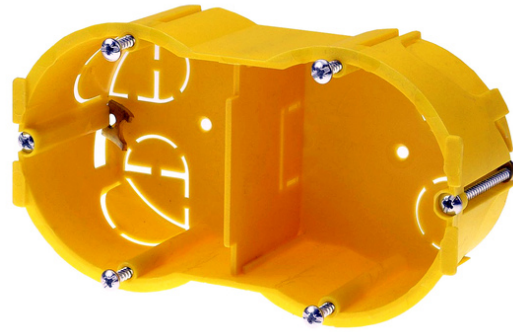

# JAVEL Puszka podtynkowa 2x 2M, 121,8x65x40mm, żółty

JL-06-2PG-1  
EAN 5907772593707

Puszka podtynkowa 2x 2M, 121,8x65x40mm, żółty