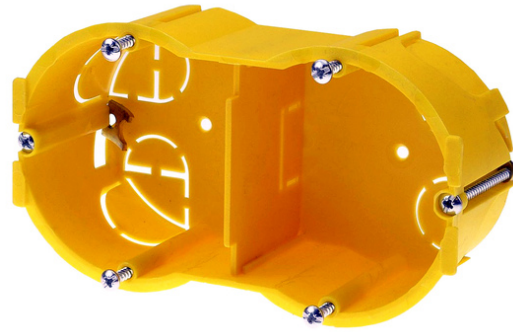

JAVEL Puszka podtynkowa 2x 2M, 121,8x65x40mm, żółty

JL-06-2PG-1
EAN 5907772593707

Puszka podtynkowa 2x 2M, 121,8x65x40mm, żółty