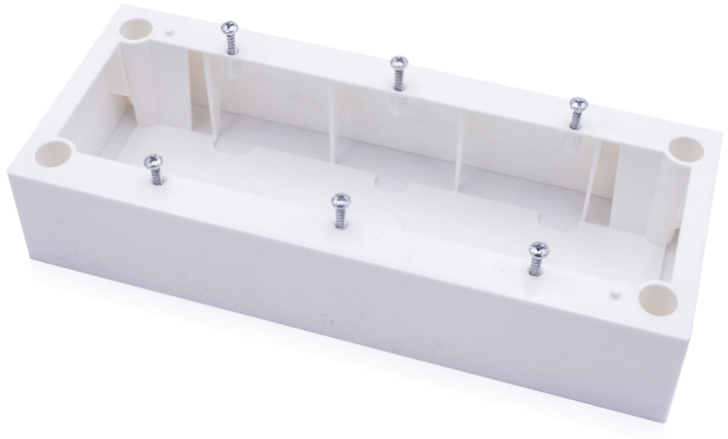

JAVEL Obudowa natynkowa M45 3x 2M, 205x81x40mm, biały

JL-02-O3M-1
EAN 5907772593622

Obudowa natynkowa M45 3x 2M, 205x81x40mm, biały