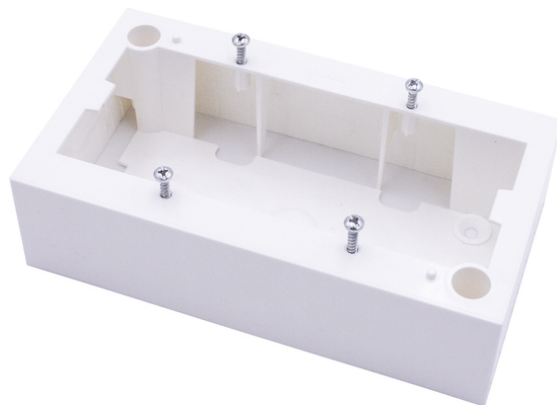

JAVEL Obudowa natynkowa M45 2x 2M, 148x81x40mm, biały

JL-02-O2M-1
EAN 5907772593615

Obudowa natynkowa M45 2x 2M, 148x81x40mm, biały