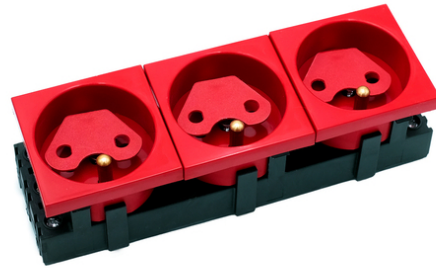

# JAVEL Gniazdo sieciowe potrójne z blokadą typu DATA, 3x 2P+Z, 135x45mm, czerwony

JL-02-G21-7K  
EAN 5907772593592

Gniazdo sieciowe potrójne z blokadą i kluczem typu DATA, 3x 2P+Z, 135x45mm, czerwony