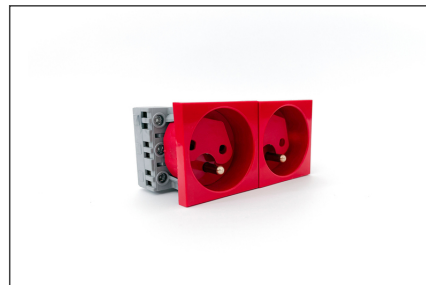

# JAVEL Gniazdo sieciowe podwójne z blokadą typu DATA M45 2x 2P+Z, 90x45mm, czerwony

JL-01-G23-4K  
EAN 5907772593578

Gniazdo sieciowe podwójne z blokadą i kluczem typu DATA M45  
2x 2P+Z, 90x45mm, czerwony 01-G23-2

Więcej zdjęć