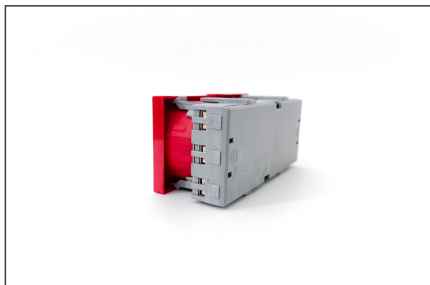

Gniazdo sieciowe podwójne z blokadą i kluczem typu DATA M45 2x 2P+Z, 90x45mm, czerwony 01-G23-2

Więcej zdjęć