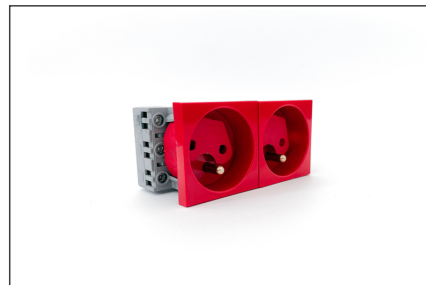

# JAVEL Gniazdo sieciowe podwójne z blokadą typu DATA M45 2x 2P+Z, 90x45mm, czerwony

JL-01-G23-4K  
EAN 5907772593578

Gniazdo sieciowe podwójne z blokadą i kluczem typu DATA M45 2x 2P+Z, 90x45mm, czerwony 01-G23-2

Więcej zdjęć