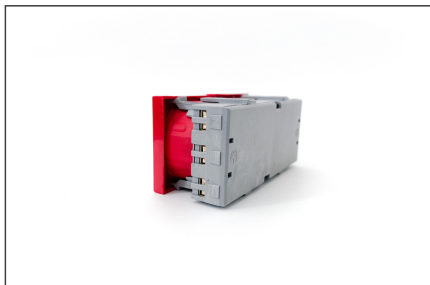

Gniazdo sieciowe podwójne z blokadą i kluczem typu DATA M45
2x 2P+Z, 90x45mm, czerwony 01-G23-2

Więcej zdjęć