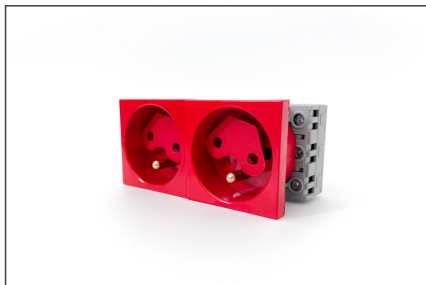

Gniazdo sieciowe podwójne z blokadą i kluczem typu DATA M45 2x 2P+Z, 90x45mm, czerwony 01-G23-2

Więcej zdjęć