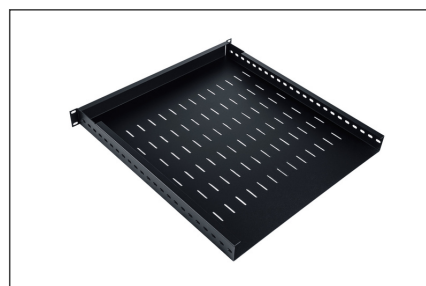

Więcej zdjęć

Safety notes

- Podczas instalacji i użytkowania akcesoriów do obudów sieciowych należy przestrzegać odpowiednich instrukcji bezpieczeństwa producenta lub systemu obudów, w którym akcesoria mają być używane.

EU responsible person

EU based economic operator ensuring the product complies with the required regulations.

ASSMANN Electronic GmbH
Auf dem Schüffel 3
Lüdenscheid, Germany