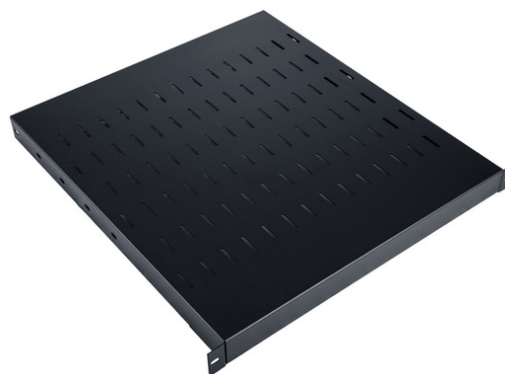

# DIGITUS Półka regulowana 19", 1U, gł. 500-900 mm, nośność 100kg, mocowanie w 4 punktach, kolor czarny, śruby w komplecie

TN-19-5/9-1U-W-BK  
EAN 5907772593264

Półka regulowana 19", 1U, gł. 500-900 mm, nośność 100kg, mocowanie w 4 punktach, czarny, śruby w kpl.

General Properties • Width: 19" • Height: 1U • Load Capacity: 100kg • Color: Black, Grey • Mounting Method: 4-point • Material: Powder-coated steel sheet • Mounting Screws Included