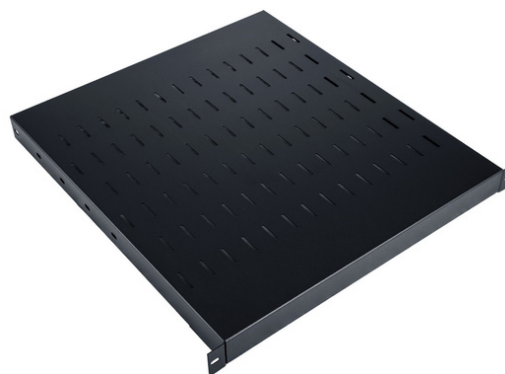

## DIGITUS Półka regulowana 19", 1U, gł. 500-900 mm, nośność 100kg, mocowanie w 4 punktach, kolor czarny, śruby w komplecie

TN-19-5/9-1U-W-BK  
EAN 5907772593264

Półka regulowana 19", 1U, gł.500-900 mm, nośność 100kg, mocowanie w 4 punktach, czarny, śruby w kpl.

Więcej zdjęć