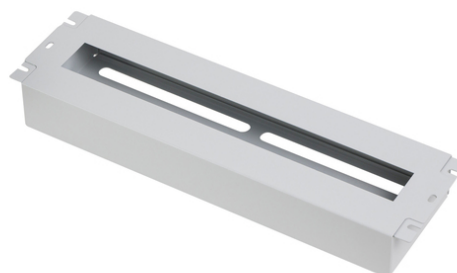

## DIGITUS Panel 19" z szyną DIN do zabudowy modułowej aparatury elektrycznej w szafie (max 22 szt.), szary

TN-19-PS3U-GY  
EAN 5907772592045

Panel 19" z szyną DIN do zabudowy modułowej aparatury elektrycznej w szafie (max 22 szt.), szary

Więcej zdjęć