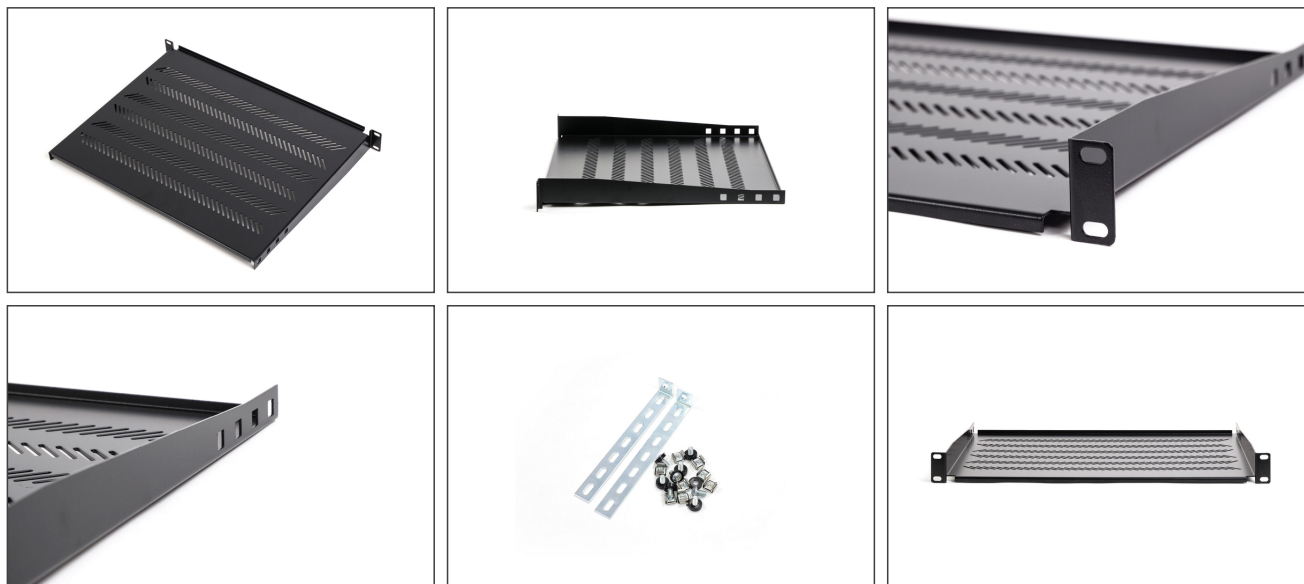

Więcej zdjęć

Safety notes

- Podczas instalacji i użytkowania akcesoriów do obudów sieciowych należy przestrzegać odpowiednich instrukcji bezpieczeństwa producenta lub systemu obudów, w którym akcesoria mają być używane.