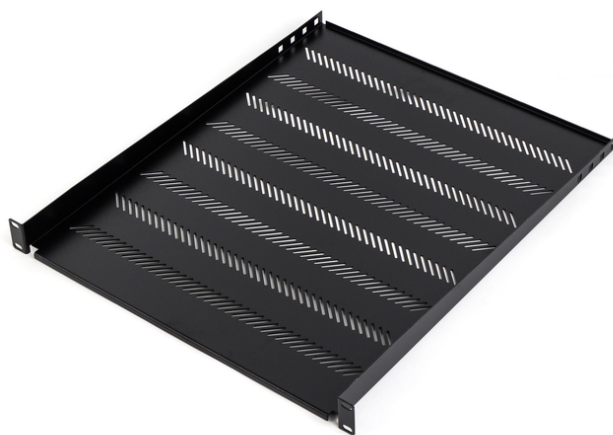

DIGITUS Półka stała 19", 1U, gł. 650 mm, nośność 25 kg, mocowanie w 4 punktach, kolor czarny, śruby i uchwyt w komplecie

TN-19-650-1U-BK
EAN 5907772591550

Półka stała 19", 1U, gł. 650 mm, nośność 25 kg, mocowanie w 4 punktach, czarny, śruby i uchwyt w kpl.

Więcej zdjęć