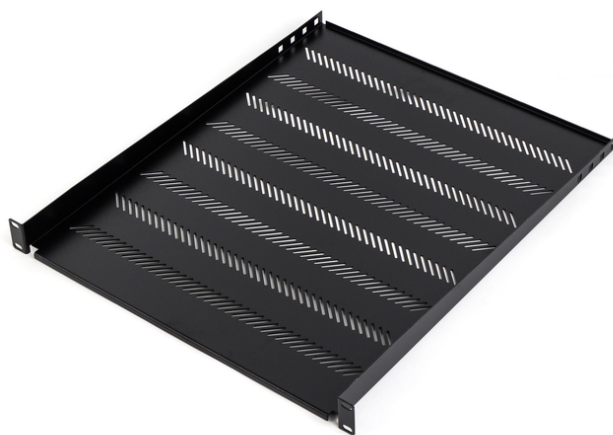

DIGITUS Półka stała 19", 1U, gł. 650 mm, nośność 25 kg, mocowanie w 4 punktach, kolor czarny, śruby i uchwyt w komplecie

TN-19-650-1U-BK
EAN 5907772591550

Półka stała 19", 1U, gł. 650 mm, nośność 25 kg, mocowanie w 4 punktach, czarny, śruby i uchwyt w kpl.

General Properties □ Width: 19" □ Height: 1U, 2U □ Load capacity: 15kg, 25kg □ Color: Black, Gray □ Mounting method: 2-point, 4-point □ Material: Powder-coated steel sheet □ Screws and mounting brackets (for shelves with 4-point mounting) included