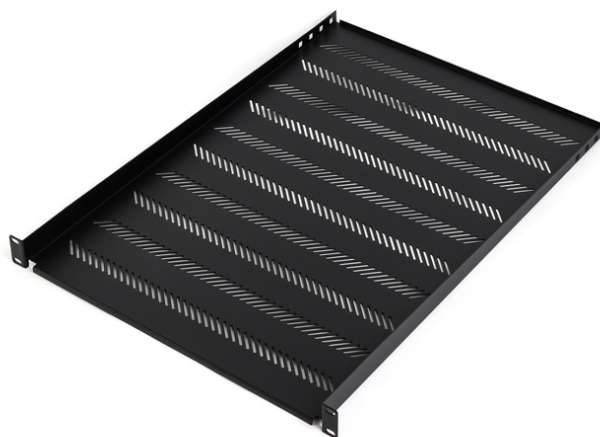

DIGITUS Półka stała 19", 1U, gł. 550 mm, nośność 25 kg, mocowanie w 4 punktach, kolor czarny, śruby i uchwyt w komplecie

TN-19-550-1U-BK
EAN 5907772591529

Półka stała 19", 1U, gł. 550 mm, nośność 25 kg, mocowanie w 4 punktach, czarny, śruby i uchwyt w kpl.

General Properties □ Width: 19" □ Height: 1U, 2U □ Load capacity: 15kg, 25kg □ Color: Black, Gray □ Mounting method: 2-point, 4-point □ Material: Powder-coated steel sheet □ Screws and mounting brackets (for shelves with 4-point mounting) included