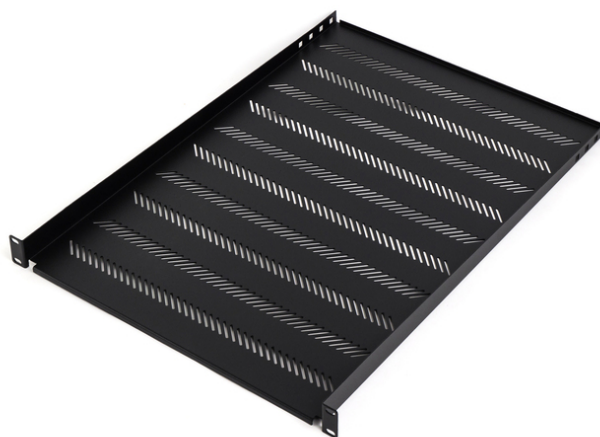

# DIGITUS Półka stała 19", 1U, gł. 550 mm, nośność 25 kg, mocowanie w 4 punktach, kolor czarny, śruby i uchwyt w komplecie

TN-19-550-1U-BK  
EAN 5907772591529

Półka stała 19", 1U, gł. 550 mm, nośność 25 kg, mocowanie w 4 punktach, czarny, śruby i uchwyt w kpl.

General Properties □ Width: 19" □ Height: 1U, 2U □ Load capacity: 15kg, 25kg □ Color: Black, Gray □ Mounting method: 2-point, 4-point □ Material: Powder-coated steel sheet □ Screws and mounting brackets (for shelves with 4-point mounting) included