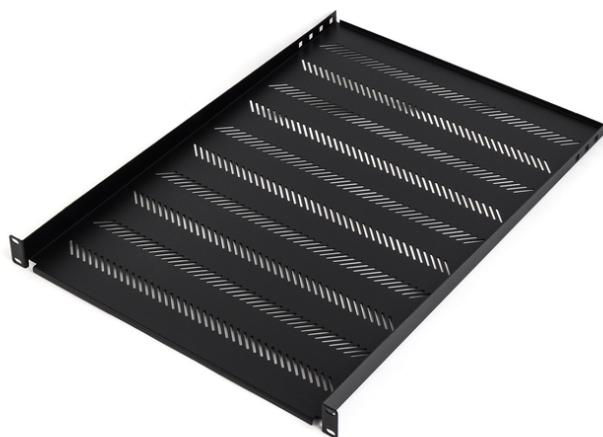

DIGITUS Półka stała 19", 1U, gł. 550 mm, nośność 25 kg, mocowanie w 4 punktach, kolor czarny, śruby i uchwyt w komplecie

TN-19-550-1U-BK
EAN 5907772591529

Półka stała 19", 1U, gł. 550 mm, nośność 25 kg, mocowanie w 4 punktach, czarny, śruby i uchwyt w kpl.

Więcej zdjęć