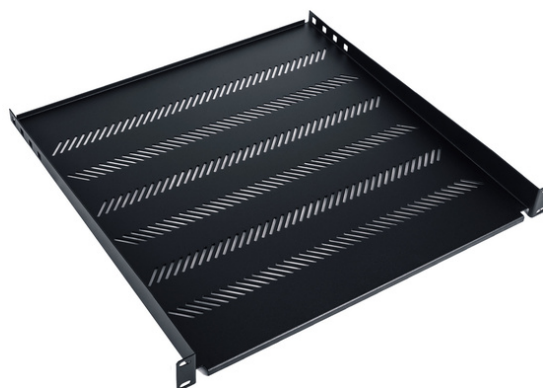

# DIGITUS Półka stała 19", 1U, gł. 450 mm, nośność 25 kg, mocowanie w 4 punktach, kolor czarny, śruby i uchwyt w komplecie

TN-19-450-1U-BK  
EAN 5907772591482

Półka stała 19", 1U, gł. 450 mm, nośność 25 kg, mocowanie w 4 punktach, czarny, śruby i uchwyt w kpl.

General Properties □ Width: 19" □ Height: 1U, 2U □ Load Capacity: 15kg, 25kg □ Color: Black, Grey □ Mounting Method: 2-point, 4-point □ Material: Powder-coated steel sheet □ Screws and mounting bracket (for 4-point mounted shelves) included