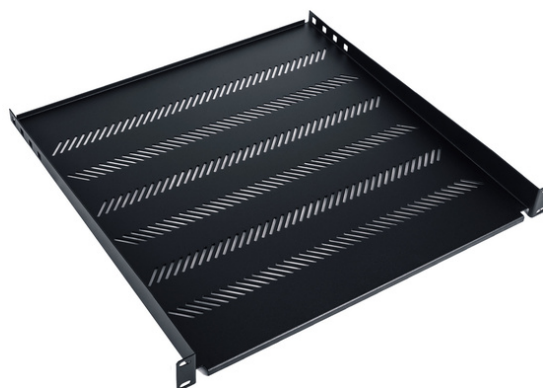

DIGITUS Półka stała 19", 1U, gł. 450 mm, nośność 25 kg, mocowanie w 4 punktach, kolor czarny, śruby i uchwyt w komplecie

TN-19-450-1U-BK
EAN 5907772591482

Półka stała 19", 1U, gł. 450 mm, nośność 25 kg, mocowanie w 4 punktach, czarny, śruby i uchwyt w kpl.

General Properties □ Width: 19" □ Height: 1U, 2U □ Load Capacity: 15kg, 25kg □ Color: Black, Grey □ Mounting Method: 2-point, 4-point □ Material: Powder-coated steel sheet □ Screws and mounting bracket (for 4-point mounted shelves) included