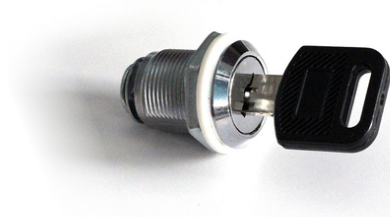

# DIGITUS

**CL-W LOCK**  
**EAN 5907772591130**

More images: