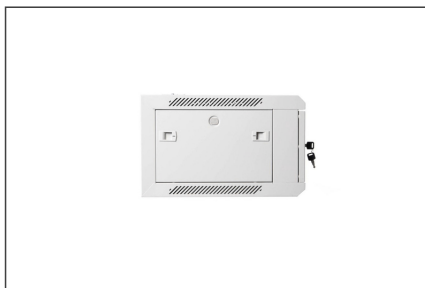

Więcej zdjęć

Safety notes

- Należy zapewnić odpowiednią wentylację, aby zapobiec przegrzaniu zainstalowanych urządzeń.
- Szafy sieciowe nie powinny być przepelnione, a otwory wentylacyjne nie mogą być zablokowane.
- Kable powinny być ułożone starannie i uporządkowane w kanałach kablowych lub korytkach.
- Używaj urządzeń przeciwprzepięciowych, aby chronić wrażliwe urządzenia przed skokami napięcia lub uderzeniami piorunów.
- Należy unikać wilgoci lub zamoczenia, przestrzegając odpowiedniego stopnia ochrony IP.
- Upewnić się, że obudowa i używane urządzenia są prawidłowo uziemione.
- W regionach, w których często występują burze, profesjonalna ochrona odgromowa powinna być zintegrowana z zasilaczem.
- Aby uniknąć nierównomiernego obciążenia, najcięższe urządzenia należy zawsze montować na dole obudowy.
- Podczas prac konserwacyjnych lub instalacyjnych należy odłączyć zainstalowane urządzenia od zasilania.