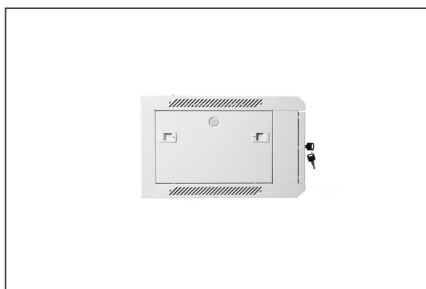

Więcej zdjęć

Safety notes

- Należy zapewnić odpowiednią wentylację, aby zapobiec przegrzaniu zainstalowanych urządzeń.
- Szafy sieciowe nie powinny być przepelnione, a otwory wentylacyjne nie mogą być zablokowane.
- Kable powinny być ułożone starannie i uporządkowane w kanałach kablowych lub korytkach.
- Używaj urządzeń przeciwprzepięciowych, aby chronić wrażliwe urządzenia przed skokami napięcia lub uderzeniami piorunów.
- Należy unikać wilgoci lub zamoczenia, przestrzegając odpowiedniego stopnia ochrony IP.
- Upewnić się, że obudowa i używane urządzenia są prawidłowo uziemione.
- W regionach, w których często występują burze, profesjonalna ochrona odgromowa powinna być zintegrowana z zasilaczem.
- Aby uniknąć nierównomiernego obciążenia, najcięższe urządzenia należy zawsze montować na dole obudowy.
- Podczas prac konserwacyjnych lub instalacyjnych należy odłączyć zainstalowane urządzenia od zasilania.