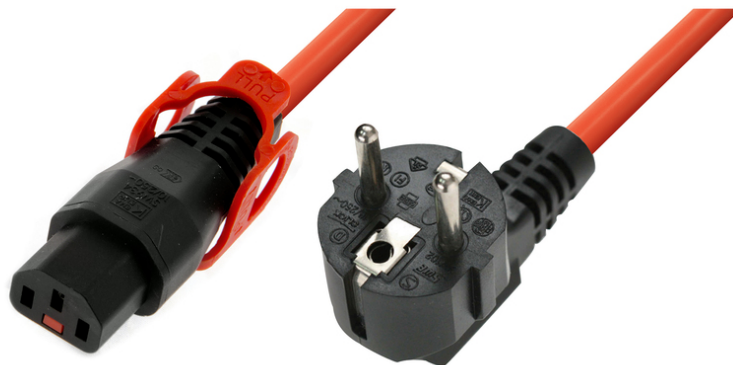

# IEC LOCK

IEC-EL349S  
EAN 5055287016201

Kabel Schuko kątowny/IEC C13 prosty M/Ż 2m pom.zasilający z blokadą IEC LOCK+