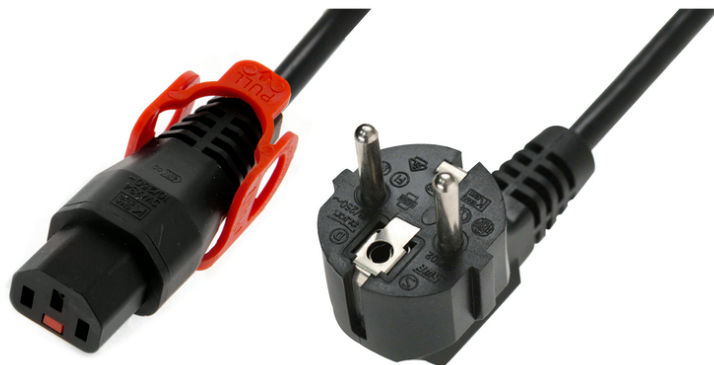

# IEC LOCK

IEC-EL342S  
EAN 5055287014412

Kabel Schuko kątowny/IEC C13 prosty M/Ż 3m czarny zasilający z blokadą IEC LOCK+