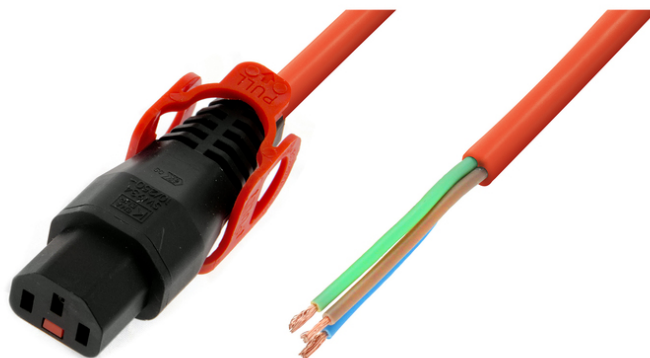

# IEC LOCK

IEC-PC1529  
EAN 5055287012494

Kabel OPEN/IEC C13 prosty Ż 3m pomarańczowy zasilający z blokadą IEC LOCK+