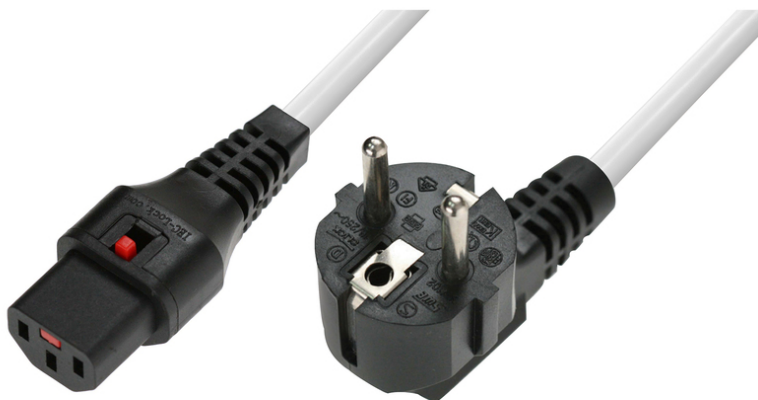

IEC LOCK

IEC-EL283S
EAN 5055287008671

Kabel Schuko kątowny/IEC C13 prosty M/Ż 1,5m biały zasilający z blokadą IEC LOCK