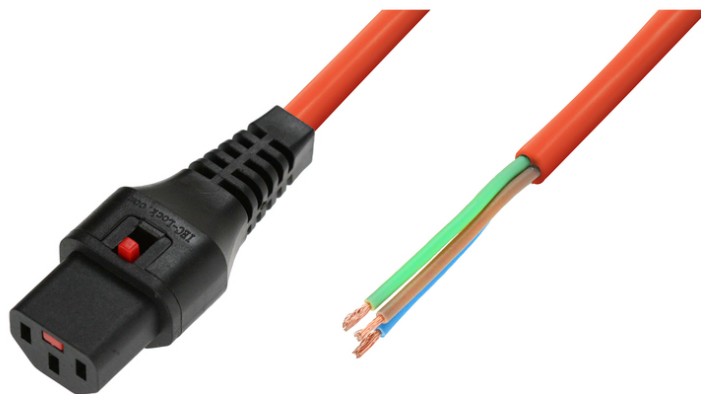

IEC LOCK

IEC-PC1360
EAN 5055287008657

Kabel OPEN/IEC C13 prosty Ż 4m pomarańczowy zasilający z blokadą IEC LOCK