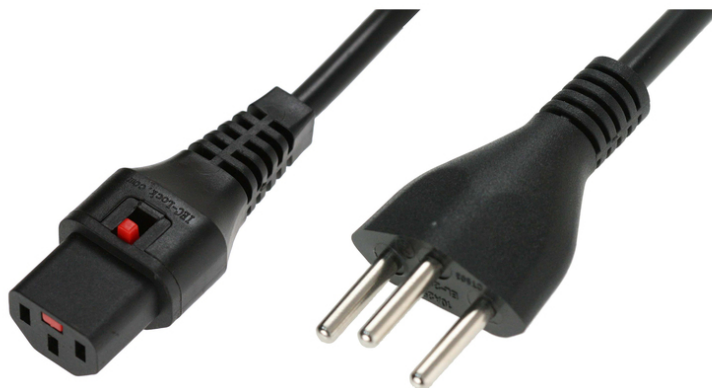

IEC LOCK

IEC-PC1236
EAN 5055287005069

Kabel Szwajcarski/IEC C13 prosty M/Ż 2m czarny zasilający z blokadą IEC LOCK