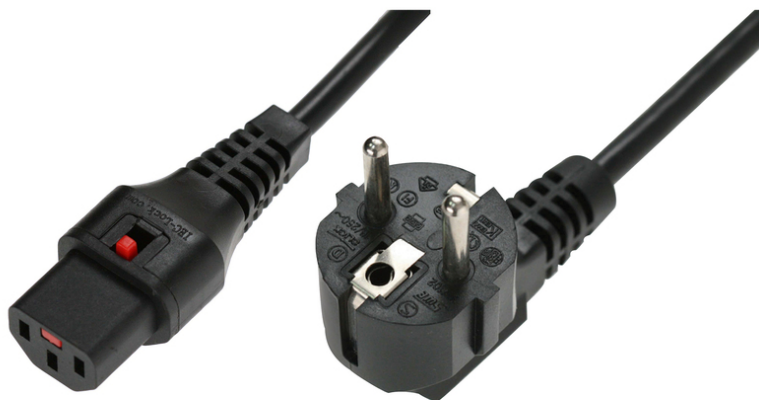

IEC LOCK

IEC-EL269S
EAN 5055287005052

Kabel Schuko kątowny/IEC C13 prosty M/Ż 5m czarny zasilający z blokadą IEC LOCK