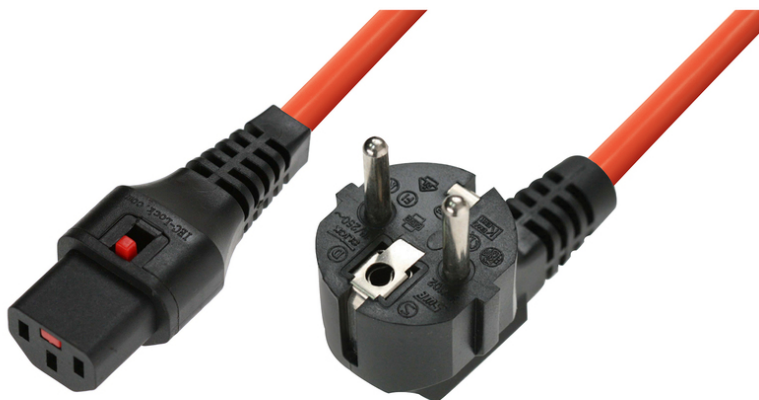

IEC LOCK

IEC-EL247S
EAN 5055112840131

Kabel Schuko kątowny/IEC C13 prosty M/Ż 2m pom.zasilający z blokadą IEC LOCK