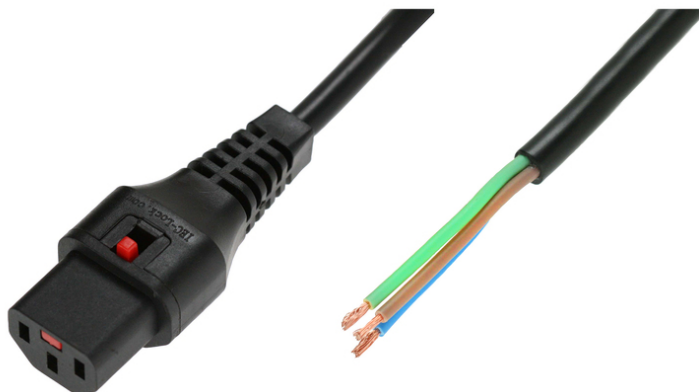

# IEC LOCK

IEC-PC1026  
EAN 5055112839746

Kabel OPEN/IEC C13 prosty Ż 4m czarny zasilający z blokadą IEC LOCK