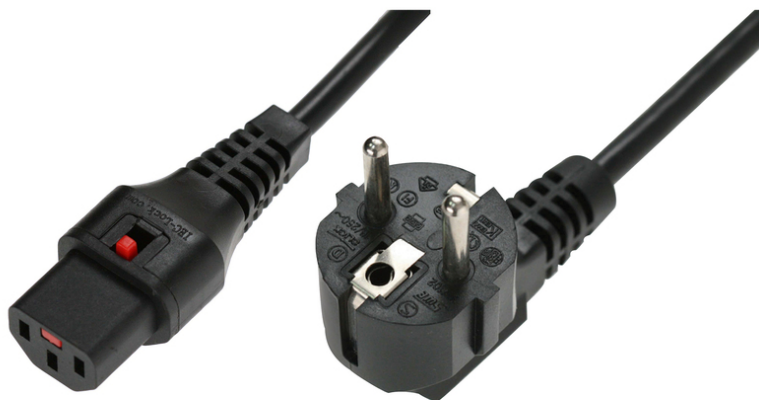

# IEC LOCK

IEC-EL234S  
EAN 5055112822694

Kabel Schuko kątowny/IEC C13 prosty M/Ż 3m czarny zasilający z blokadą IEC LOCK