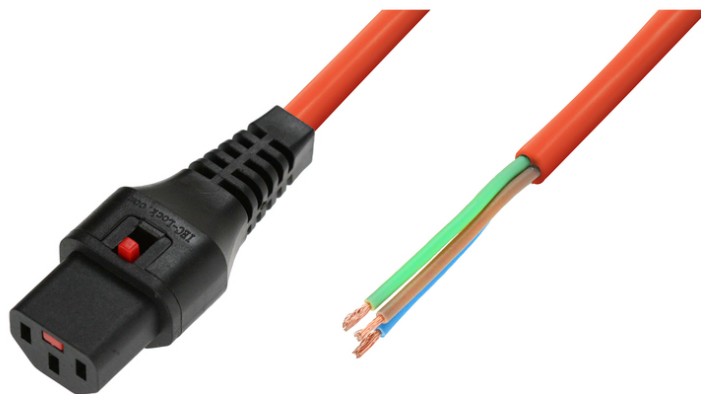

IEC LOCK

IEC-PC967
EAN 5055112822540

Kabel OPEN/IEC C13 prosty Ż 3m pomarańczowy zasilający z blokadą IEC LOCK