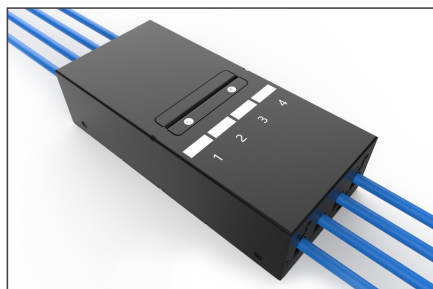

Więcej zdjęć