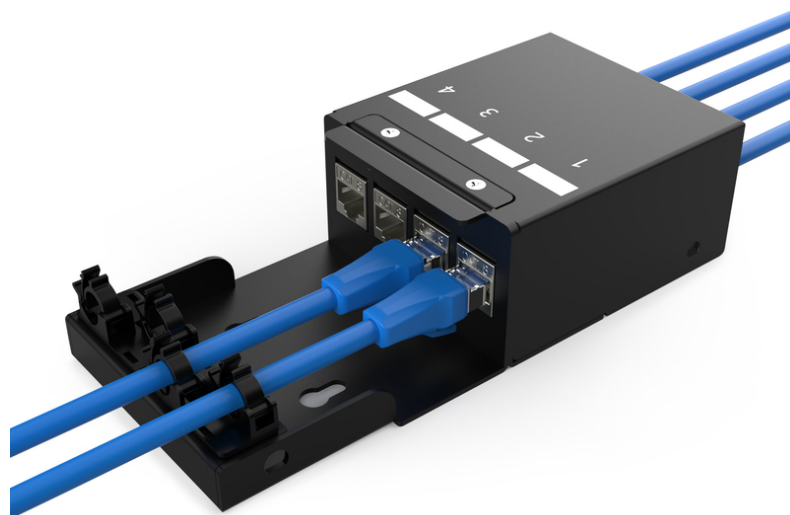

DIGITUS Skrzynka punktu konsolidacji, 4-portowe moduły Keystone z inteligentnym menedżerem kabli

DN-93708-4
EAN 4016032497509

Consolidation Point Box, 4 ports Keystone modules with smart cable manager

Punkty konsolidacyjne (CP) to punkty zbierania okablowania strukturalnego budynku, zwłaszcza w sektorze komercyjnym lub przemysłowym. Te podstawowe elementy systemów okablowania są wykorzystywane w budynkach i biurach na planie otwartym jako punkty przyłączeniowe lub dystrybucyjne dla stacji roboczych. Skrzynka punktu konsolidacyjnego DIGITUS® została zaprojektowana tak, aby pomieścić 4 moduły Keystone. Skrzynka może być używana do montażu na ścianie, w suficie, pod podłogą lub w wersji biurkowej. Dzięki opcjonalnym akcesoriom (AN-25188) możliwy jest również montaż na szynie typu top-hat. Ekonomiczne i elastyczne rozwiązanie dla szerokiego zakresu obszarów i zastosowań.

Optymalne rozwiązanie zapewniające elastyczne okablowanie sieciowe w nowoczesnym środowisku biurowym (clean desk)

- Skrzynka CP na 4 moduły
- Otwory montażowe dla keystone'ów UTP/STP
- Oddzielna śruba uziemiająca
- Pokrywa na zawiasach z szybkozłączką do połączeń kablowych CP
- Otwory na kable z przodu i z tyłu z zabezpieczeniem przed kurzem
- Materiał wykonany z wytrzymałej blachy stalowej
- Kolor: czarny malowany proszkowo (podobny do RAL9005)
- Stopień ochrony IP20
- Dostawa bez modułów
- Wymiary: 135 x 203 x 54 (szer. x gł. x wys.)

Zawartość opakowania

- 1 x skrzynka punktu konsolidacji, 4 porty Moduły Keystone

Logistyka						
	Liczba (sztuki)	Waga (kg)	Głębokość (cm)	Szerokość (cm)	Wysokość (cm)	cm ³
Zewnętrzne opakowanie zbiorcze	20	12.50	39.50	21.00	27.00	22,396.50
Opakowanie wewnętrzne	1	0.63	19.00	10.00	5.00	950.00
Opakowanie jednostkowe	1	0.63	19.00	10.00	5.00	950.00
Netto bez opakowania	1	0.54	19.00	10.00	5.00	950.00