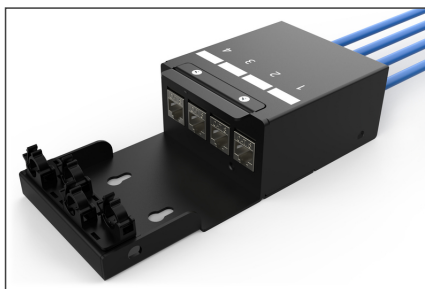

Więcej zdjęć