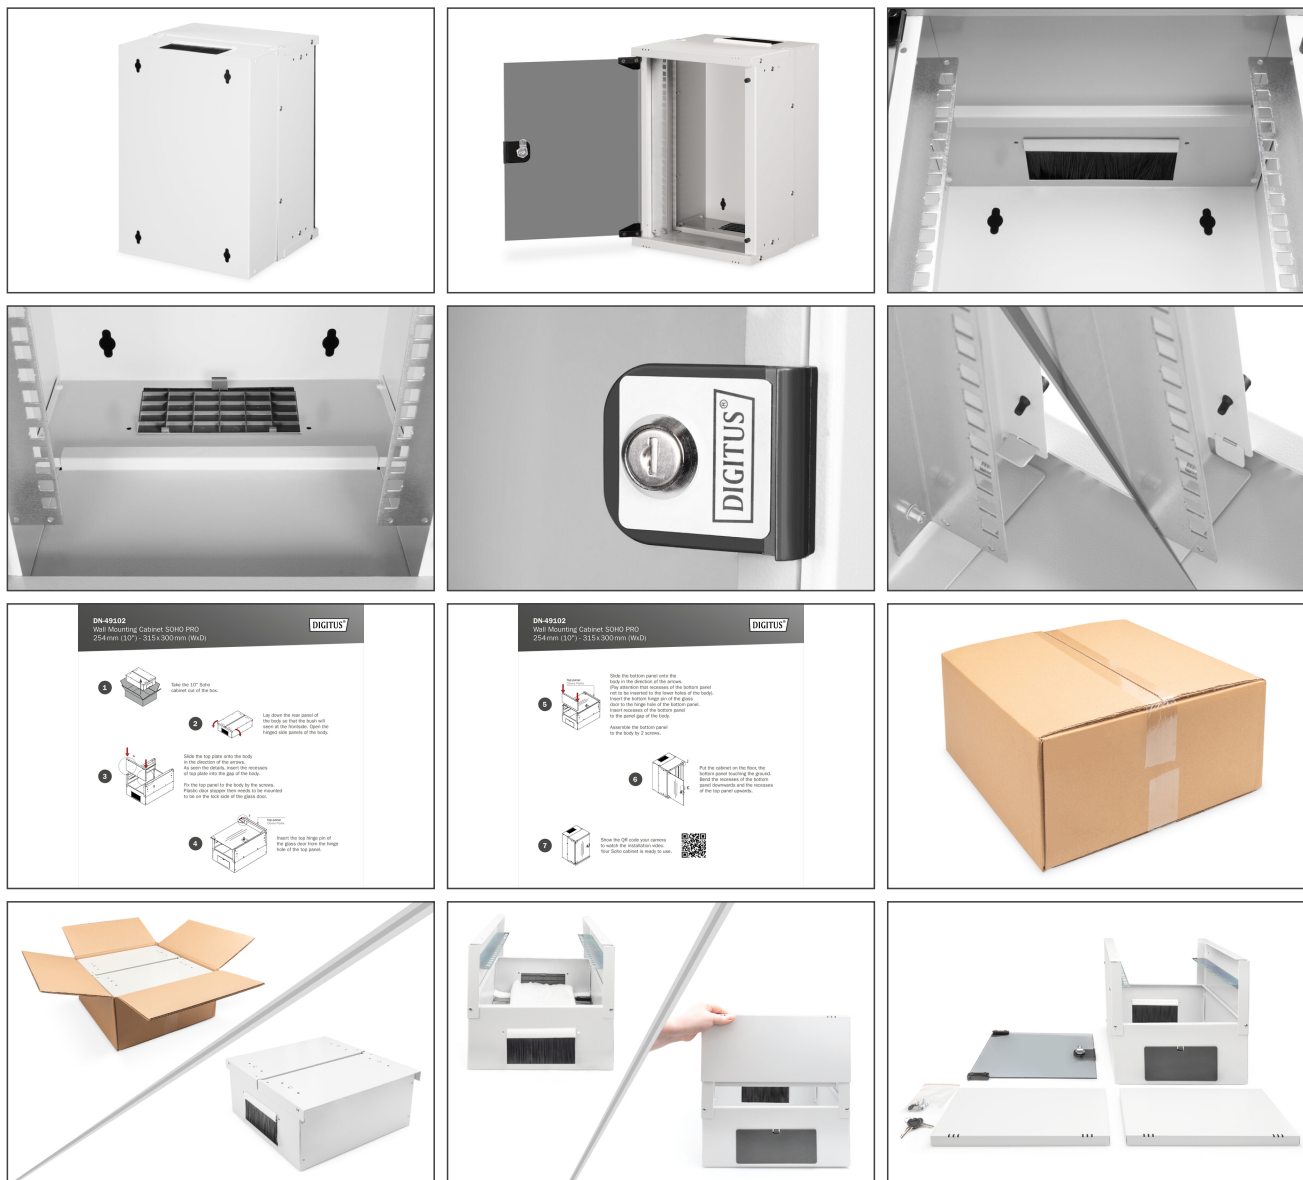

Więcej zdjęć

Safety notes

- Należy zapewnić odpowiednią wentylację, aby zapobiec przegrzaniu zainstalowanych urządzeń.
- Szafy sieciowe nie powinny być przepelnione, a otwory wentylacyjne nie mogą być zablokowane.
- Kable powinny być ułożone starannie i uporządkowane w kanałach kablowych lub korytkach.
- Używaj urządzeń przeciwprzepięciowych, aby chronić wrażliwe urządzenia przed skokami napięcia lub uderzeniami piorunów.
- Należy unikać wilgoci lub zamożenia, przestrzegając odpowiedniego stopnia ochrony IP.
- Upewnij się, że obudowa i używane urządzenia są prawidłowo uziemione.
- W regionach, w których często występują burze, profesjonalna ochrona odgromowa powinna być zintegrowana z zasilaczem.
- Aby uniknąć nierównomiernego obciążenia, najcięższe urządzenia należy zawsze montować na dole obudowy.
- Podczas prac konserwacyjnych lub instalacyjnych należy odłączyć zainstalowane urządzenia od zasilania.

EU responsible person

EU based economic operator ensuring the product complies with the required regulations.

ASSMANN Electronic GmbH
Auf dem Schüffel 3
Lüdenscheid, Germany
<https://www.assmann.com>
info@assmann.com