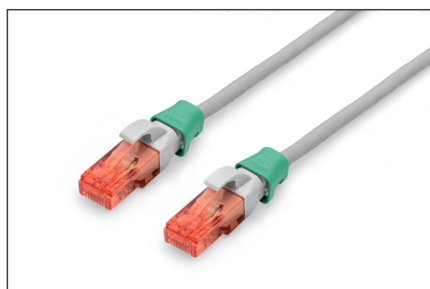

Więcej zdjęć