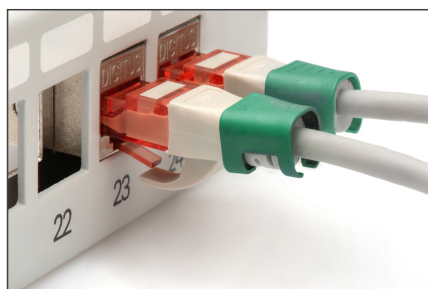

Więcej zdjęć