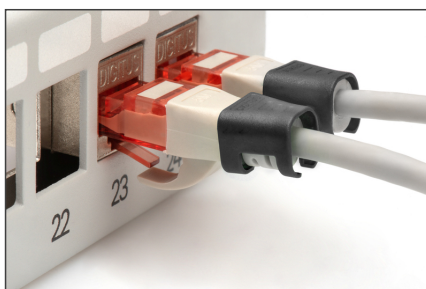

Więcej zdjęć