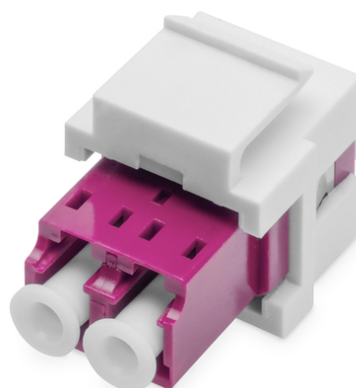

DIGITUS Złącze światłowodowe LC/LC typu duplex, wielomodowy OM4, moduł Keystone

DN-96019-1-K
EAN 4016032489825

Uchwyt 1x keystone na adapter LC (z adapterem LC/LC duplex, wielomodowy OM4, fioletowy) w komplecie

Adaptory Keystone do złączy światłowodowych służą do łączenia dwóch kabli światłowodowych LC w celu przedłużenia długości połączenia kablowego. Instalacja jest niezwykle łatwa dzięki technologii zatrzaskowej. Można je łatwo zatrzasknąć w panelach krosowniczych Keystone lub panelach ściennych ze standardowymi otworami, dzięki czemu kable można poprowadzić przez ścianę i wygodnie podłączyć do sieci światłowodowej.

Dzięki ustandaryzowanym wymiarom adaptory te pasują do większości konwencjonalnych puszek połączeniowych/rozdzielczych i gniazdek ściennych, dlatego idealnie nadają się do wprowadzenia sieci światłowodowej do domów i biur.

- Typ wtyczki: LC/APC Duplex
- Polerowane UPC
- Tryb światłowodu: Kabel wielomodowy OM4
- Rodzaj montażu: Bez kołnierza
- Kolor: Kolor fioletowy
- Materiał wykonania końcówki tulejkowej: Ceramika
- Materiał: Tworzywo sztuczne (ABS)
- Temperatura robocza: od -25° do 70°
- Zakres temperatury przechowywania: od -25° do 70°
- Waga: 0,005 kg
- Wymiary (dł. x szer. x gł.): 17 x 22 x 33 mm