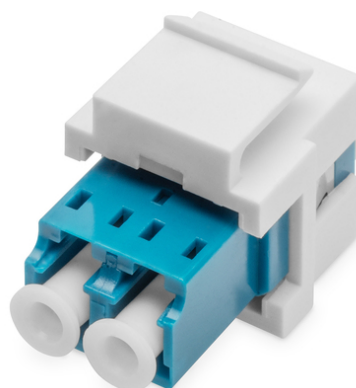

DIGITUS Złącze światłowodowe LC/LC typu duplex, jednomodowe, moduł Keystone

DN-96007-1-K
EAN 4016032489801

Uchwyt 1x keystone na adapter LC (z adapterem LC/LC duplex, jednomodowy OS2, niebieski) w komplecie

Adaptory Keystone do złączy światłowodowych służą do łączenia dwóch kabli światłowodowych LC w celu przedłużenia długości połączenia kablowego. Instalacja jest niezwykle łatwa dzięki technologii zatrzaskowej. Można je łatwo zatrzasknąć w panelach krosowniczych Keystone lub panelach ściennych ze standardowymi otworami, dzięki czemu kable można poprowadzić przez ścianę i wygodnie podłączyć do sieci światłowodowej.

Dzięki ustandaryzowanym wymiarom adaptory te pasują do większości konwencjonalnych puszek połączeniowych/rozdzielczych i gniazdek ściennych, dlatego idealnie nadają się do wprowadzenia sieci światłowodowej do domów i biur.

- Typ wtyczki: LC/APC Duplex
- Polerowane UPC
- Tryb światłowodu: Kabel jednomodowy
- Metoda montażu: Bez kołnierza
- Kolor: Kolor niebieski
- Materiał wykonania końcówki tulejkowej: Ceramika
- Materiał: Tworzywo sztuczne (ABS)
- Temperatura robocza: od -25° do 70°
- Zakres temperatury przechowywania: od -25° do 70°
- Waga: 0,005 kg
- Wymiary (dł. x szer. x gł.): 17 x 22 x 33 mm