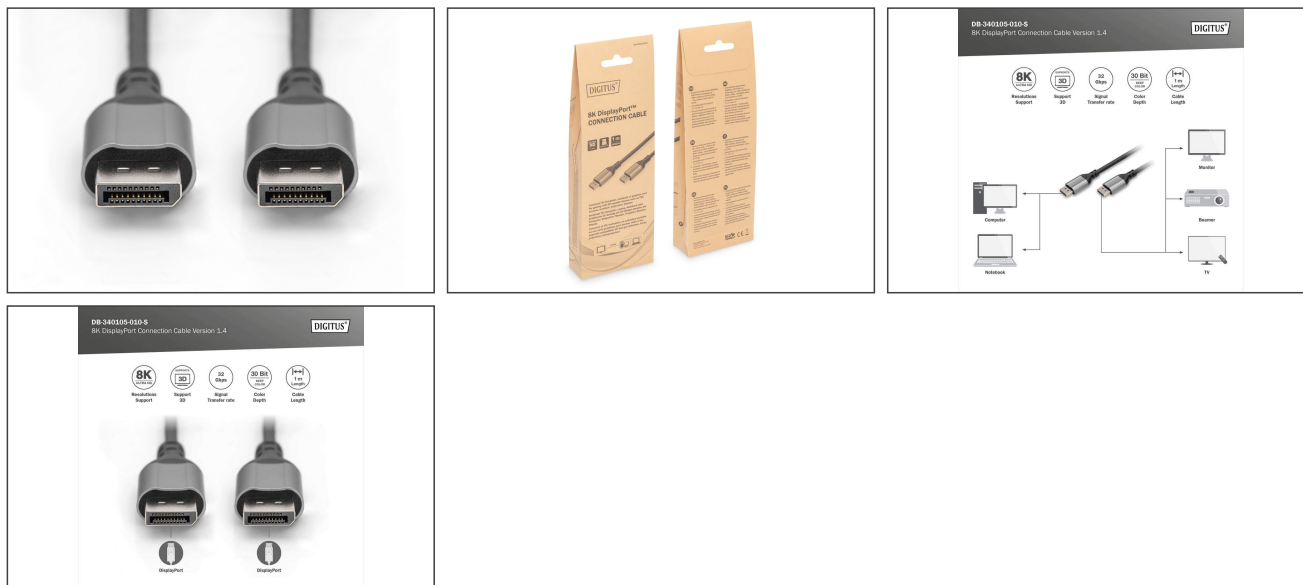

Więcej zdjęć

Safety notes

- Podczas podłączania i odłączania kabla należy chwycić tylko za wtyczkę i nie ciągnąć bezpośrednio za kabel.
- Kable nie mogą być gwałtownie zginane lub wyginane pod kątem, ponieważ może to spowodować uszkodzenie wewnętrznych przewodów i doprowadzić do awarii.
- Upewnij się, że kable nie są poddawane obciążeniom rozciągającym, ponieważ może to spowodować uszkodzenie izolacji i żył wewnątrz kabla.
- Upewnij się, że kable nie są układane w miejscach, w których mogą zostać łatwo uszkodzone mechanicznie.
- Kable nie powinny być używane w środowiskach o bardzo wysokich lub bardzo niskich temperaturach. Należy zwrócić uwagę na informacje o produkcie dotyczące maksymalnej temperatury pracy kabla
- Kable należy regularnie sprawdzać pod kątem widocznych uszkodzeń, takich jak pęknięcia, zagięcia lub oznaki zużycia. Uszkodzone kable należy natychmiast wymienić, aby uniknąć awarii, zwarcia, a nawet porażenia prądem.

EU responsible person

EU based economic operator ensuring the product complies with the required regulations.

ASSMANN Electronic GmbH
Auf dem Schüffel 3
Lüdenscheid, Germany
<https://www.assmann.com>
info@assmann.com