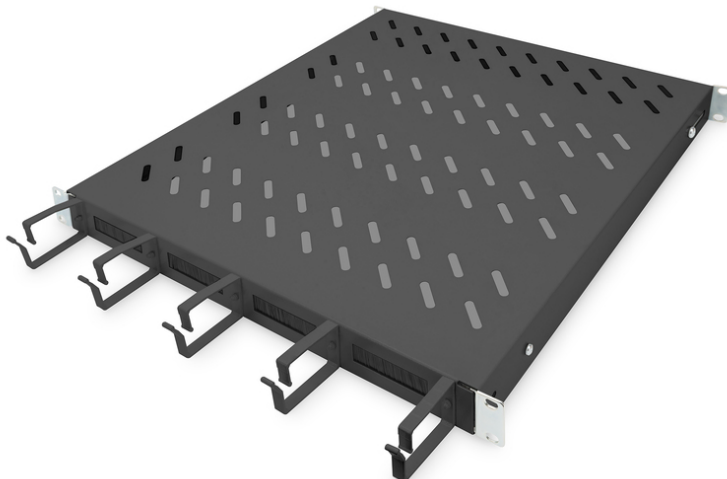

DIGITUS Kanał kablowy na spodzie półki

DN-97683

EAN 4016032483502

1U fixed shelf for 800 mm depth cabinetsincl. cable management, black

Półki do montażu na stałe można łatwo zainstalować na czterech 483-milimetrowych (19") szynach profilowych w posiadanej szafie sieciowej lub serwerowej 483 mm (19"). Dzięki zastosowaniu stabilnej blachy perforowanej o nośności do 120 kg zapewniona jest optymalna powierzchnia nośna dla tych komponentów, które nie nadają się do montażu w szafkach 483 mm (19"). Dzięki dodatkowym zintegrowanym uchwytem i otworom do poprowadzenia kabli z przodu możliwe jest zoptymalizowane zarządzanie kablami do szerokiej gamy różnych scenariuszy zastosowań.

- Do stałego montażu na czterech profilach montażowych 483 mm (19")

- Stabilna, perforowana blacha
- Otwór przelotowy na kabel: 17 x 65 mm
- Wspornik do prowadnicy kablowej: 67 mm
- Kolor: Czarny, RAL 9005
- Nośność: 120 kg
- Typ półki: Montowana na stałe
- Wysokość [U]: 1
- Pasuje do głębokości szafy: 800 mm
- Rozstaw RACK (IEC 60297): 482.6 mm (19")

Zawartość opakowania

- 1 x półka
- 1 x akcesoria montażowe

Logistyka

	Liczba (sztuki)	Waga (kg)	Głębokość (cm)	Szerokość (cm)	Wysokość (cm)	cm ³
Zewnętrzne opakowanie zbiorcze	9	27.00	59.50	50.00	51.50	153,212.00
Opakowanie wewnętrzne	1	3.00	62.50	45.50	5.00	14,218.80
Opakowanie jednostkowe	1	3.00	62.50	45.50	5.00	14,218.80
Netto bez opakowania	1	2.00	62.50	45.50	5.00	14,218.80