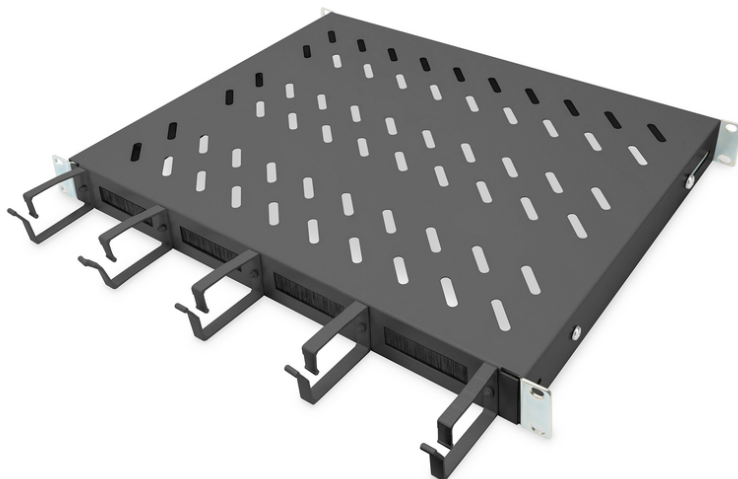

DIGITUS Kanał kablowy na spodzie półki

DN-97681

EAN 4016032483489

1U fixed shelf for 600 mm depth cabinetsincl. cable management, black

Półki do montażu na stałe można łatwo zainstalować na czterech 483-milimetrowych (19") szynach profilowych w posiadanej szafie sieciowej lub serwerowej 483 mm (19"). Dzięki zastosowaniu stabilnej blachy perforowanej o nośności do 120 kg zapewniona jest optymalna powierzchnia nośna dla tych komponentów, które nie nadają się do montażu w szafkach 483 mm (19"). Dzięki dodatkowym zintegrowanym uchwytem i otworom do poprowadzenia kabli z przodu możliwe jest zoptymalizowane zarządzanie kablami do szerokiej gamy różnych scenariuszy zastosowań.

- Do stałego montażu na czterech profilach montażowych 483 mm (19")

- Stabilna, perforowana blacha
- Otwór przelotowy na kabel: 17 x 65 mm
- Wspornik do prowadnicy kablowej: 67 mm
- Kolor: Czarny, RAL 9005
- Nośność: 120 kg
- Typ półki: Montowana na stałe
- Wysokość [U]: 1
- Pasuje do głębokości szafy: 600 mm
- Rozstaw RACK (IEC 60297): 482.6 mm (19")

Zawartość opakowania

- 1 x półka
- 1 x akcesoria montażowe

Logistyka

	Liczba (sztuki)	Waga (kg)	Głębokość (cm)	Szerokość (cm)	Wysokość (cm)	cm ³
Zewnętrzne opakowanie zbiorcze	11	30.92	59.50	50.00	51.50	153,212.00
Opakowanie wewnętrzne	1	2.81	47.00	45.50	5.00	10,692.50
Opakowanie jednostkowe	1	2.81	47.00	45.50	5.00	10,692.50
Netto bez opakowania	1	1.81	47.00	45.50	5.00	10,692.50

Więcej zdjęć