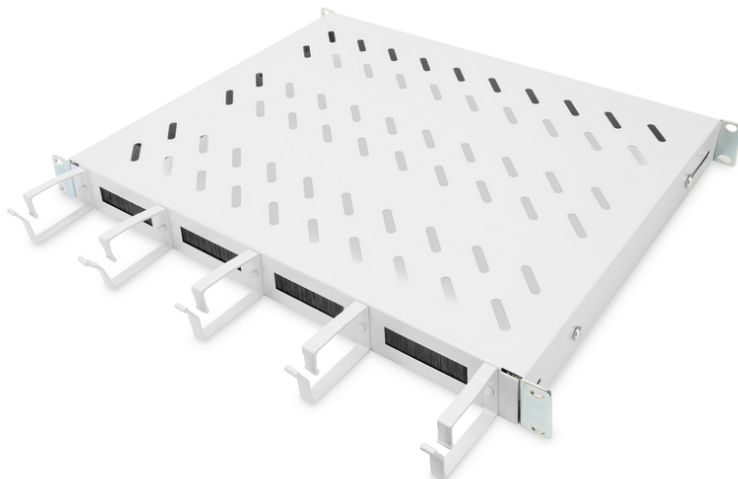

DIGITUS Kanał kablowy na spodzie półki

DN-97680

EAN 4016032483465

1U fixed shelf for 600 mm depth cabinets incl. cable management, grey

Półki do montażu na stałe można łatwo zainstalować na czterech 483-milimetrowych (19") szynach profilowych w posiadanej szafie sieciowej lub serwerowej 483 mm (19"). Dzięki zastosowaniu stabilnej blachy perforowanej o nośności do 120 kg zapewniona jest optymalna powierzchnia nośna dla tych komponentów, które nie nadają się do montażu w szafkach 483 mm (19"). Dzięki dodatkowym zintegrowanym uchwytem i otworom do poprowadzenia kabli z przodu możliwe jest zoptymalizowane zarządzanie kablami do szerokiej gamy różnych scenariuszy zastosowań.

- Do stałego montażu na czterech profilach montażowych 483 mm (19")

- Stabilna, perforowana blacha
- Otwór przelotowy na kabel: 17 x 65 mm
- Wspornik do prowadnicy kablowej: 67 mm
- Kolor: Jasnoszary, RAL 7035
- Nośność: 120 kg
- Typ półki: Montowana na stałe
- Wysokość [U]: 1
- Pasuje do głębokości szafy: 600 mm
- Rozstaw RACK (IEC 60297): 482.6 mm (19")

Zawartość opakowania

- 1 x półka
- 1 x akcesoria montażowe

Logistyka

	Liczba (sztuki)	Waga (kg)	Głębokość (cm)	Szerokość (cm)	Wysokość (cm)	cm ³
Zewnętrzne opakowanie zbiorcze	11	30.92	59.50	50.00	51.50	153,212.00
Opakowanie wewnętrzne	1	2.81	47.00	45.50	5.00	10,692.50
Opakowanie jednostkowe	1	2.81	47.00	45.50	5.00	10,692.50
Netto bez opakowania	1	1.81	47.00	45.50	5.00	10,692.50