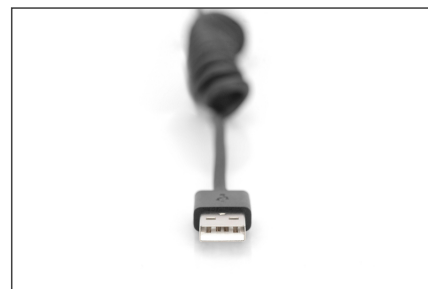

DIGITUS Kabel spiralny USB 2.0 – USB-A na Lightning

AK-600433-006-S
EAN 4016032482574

Kabel USB 2.0 spiralny USB A/Lightning, PD 20W, MFI, czarny, max. 1m

Przy użyciu spiralnego kabla DIGITUS® USB 2.0 – USB-A na Lightning można ładować urządzenia z portem Lightning. Moc ładowania wynosi 20 W (20 V / 3 A). Można również synchronizować dane z komputerem PC lub laptopem, a prędkość transmisji danych wynosi 480 Mbps. Dzięki elastycznej długości i spiralnej konstrukcji można używać z każdej strony. Idealne rozwiązanie do samochodu do ładowania smartfona lub jako zapasowy kabel do użytkowania na biurku, ponieważ kabel można w każdym miejscu łatwo schować i przechowywać.

Elastyczny i wysoko wytrzymały kabel spiralny do ładowania i synchronizacji danych – 100% certyfikacja MFI, kompatybilność ze wszystkimi urządzeniami z portem Lightning

- Prędkości transmisji danych do 480 Mbps
- Kompatybilność ze specyfikacją USB PD (Power Delivery) – moc ładowania 20 W (5 V / 3 A)
- Kolor kabli: Czarny
- Powierzchnia styku: Niklowana
- Typ obudowy: Odlewana
- Złącze 1: Wtyk Apple Lightning (8-pinów)
- Złącze 2: Wtyk USB Typ A
- Długość: 1 m

Więcej zdjęć

AK-600433-006-S
USB 2.0 - USB A to Lightning Spiral Cable, 0,6m

DIGITUS

- 1m+ 35m Cable Length
- 1m+ 1m Standing distance
- USB charging
- Fast charge function
- Charging power

Lightning USB A

AK-600433-006-S
USB 2.0 - USB A to Lightning Spiral Cable, 0,6m

DIGITUS

- 1m+ 35m Cable Length
- 1m+ 1m Standing distance
- USB charging
- Fast charge function
- Charging power

Cable	Charging Power
C48	10W
C89	12W
C94	20W